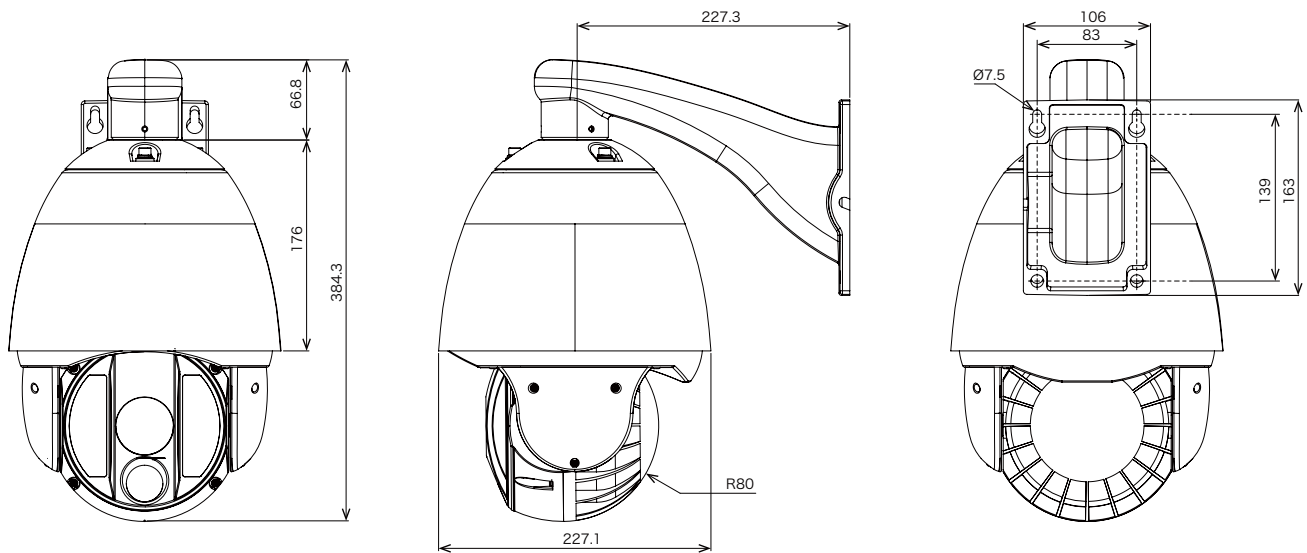

特長

- 1920×1080解像度を有する2MPカメラです
- 光学ズーム30倍レンズを搭載しています
- パン(水平)の動作は360° エンドレス回転でスムーズなコントロールが可能です
- PoE受電(IEEE802.3at)に対応していますので、PoE給電機器との組合せで電源コンセントの無い場所でも設置可能です

※電源アダプターが付属しています

仕様

項目	NISPD-2065-30X
イメージセンサー	1/2.8インチ Sony Starvis CMOSセンサー
解像度	1920×1080
映像圧縮方式	H.265、H.264、MJPEG
フレームレート	1920×1080：30フレーム、1280×720：30フレーム、640×480：30フレーム
レンズ	f = 4.7 ~ 141mm / F1.5 ~ 4.0
撮影範囲	水平60.0° × 垂直34.0° ~ 水平3.9° × 垂直1.8°
ズーム	光学ズーム：30倍
S/N比	65dB
赤外線LED	有
赤外線照射距離	150m
被写体最低照度	カラー：0.003Lux、モノクロ：0.001Lux
シャッター速度	自動、1 / 5 ~ 1 / 33000秒
パン/チルト動作角度	360° (エンドレス) / 90°
プリセット	256ヶ所
ICR機能	有
デイナイト機能	有
WDR	有
フリッカレス機能	有
ノイズリダクション機能	有(2/3DNR)
アナログ映像出力	—
オーディオ	入力×1 (3.5mm ジャック (LINE IN))、出力×1 (3.5mm ジャック (LINE OUT)) 音声圧縮方式：G.711、G.726
最大リモートログイン数	10
ネットワークプロトコル	IPv6、IPv4、HTTP、HTTPS、SNMP、SSL、TLS、DNS、ICMP、QoS/DSCP、IEEE 802.1X、RTSP/RTP/RTCP、TCP/IP、UDP、SMTP、FTP、PPPoE、DHCP、DDNS、NTP、UPnP、3GPP、SMB、Bonjour、Onvif profile S、T&G
Wi-Fi	—
ONVIF	対応
推奨ブラウザ	Internet Explorer 11.0 以上
オンボードストレージ	—
アラーム	入力×4 / 出力×1
防水機能	IP66

項目	NISPD-2065-30X
耐衝撃機能	—
電源	PoE (IEEE802.3at)、DC36V
消費電力	PoE (IEEE802.3at) : 40W、DC36V : 36W
消費電流	DC36V : 1A
動作可能周囲環境	温度 : -20.0~60.0°C、湿度 : 90.0%以下(結露なし)
外形寸法	227.1(径) × 346.2(高)mm
重量	5.3kg

■ 寸法図

単位 : mm