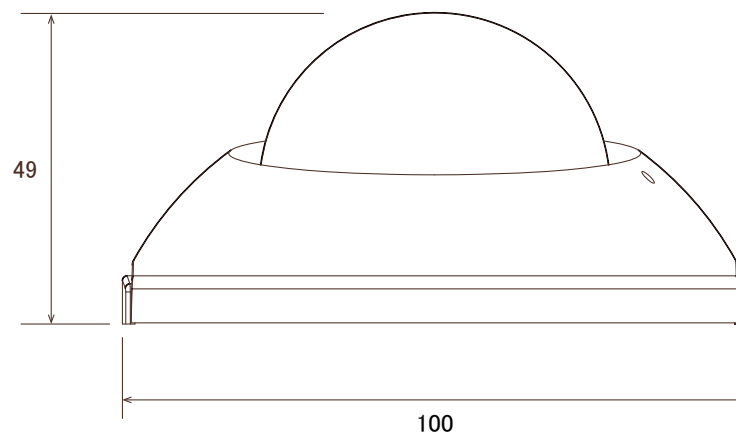

特長

- 1920×1080解像度を有する2メガピクセルカメラです
- 集音マイクを搭載しています
- 独自ドメインのDDNSをサポートしています
(ドメイン名: ddns.camddns.com)
- 標準ブラウザで、iOS端末からモニタリングできます
(ブラウザ: Safari)

仕様

項目	NIPD-2065MF
イメージセンサー	1/3 インチ CMOS センサー
解像度	1920 × 1080
映像圧縮方式	H.265、H.264、MJPEG
フレームレート	1920 × 1080 : 30 フレーム、1280 × 720 : 30 フレーム、 640 × 480 : 30 フレーム、640 × 360 : 30 フレーム
レンズ	f=2.8mm / F2.2
撮影範囲	水平 86.0° × 垂直 47.0°
ズーム	—
S/N 比	60dB
赤外線 LED	有
赤外線照射距離	10m
被写体最低照度	カラー : 0.05Lux、モノクロ : 0.01Lux
シャッター速度	自動
ICR 機能	有
デイナイト機能	有
WDR	有
フリッカレス機能	有
ノイズリダクション機能	有 (2/3DNR)
アナログ映像出力	—
オーディオ	入力 × 1 (内蔵マイク)、出力 × 1 (ターミナルブロック) 音声圧縮方式 : G.711、G.726
最大リモートログイン数	10
ネットワークプロトコル	IPv6, IPv4, HTTP, HTTPS, SNMP, SSL, TLS, DNS, IPv6, IPv4, HTTP, HTTPS, SNMP, SSL, TLS, DNS, QoS/DSCP, COS, RTMP, IEEE 802.1X, RTSP/RTP/RTCP, TCP/IP, UDP, SMTP, FTP, PPPoE, DHCP, DDNS, NTP, UPnP, SAMBA, Bonjour, ONVIF Profile S/G/T
ONVIF	対応
推奨ブラウザ	Internet Explorer 11.0 以上
オンボードストレージ	MicroSD カードスロット (SD/SDHC/SDXC 128GB 以下) ※設置環境等により安定した録画がされない場合があります。
アラーム	入力 × 1 / 出力 × 1
防水機能	—
耐衝撃機能	—
電源	PoE (IEEE802.3af)、DC12V
消費電力	PoE (IEEE802.3af) : 3W、DC12V : 2.5W

■ 仕様

項目	NIPD-2065MF
消費電流	DC12V : 210mA
動作可能周囲環境	温度 : -10.0 ~ 50.0°C 湿度 : 90.0% (結露無し)
外形寸法	100 (径) × 49 (高) mm
重量	180g

■ 寸法図

単位 : mm