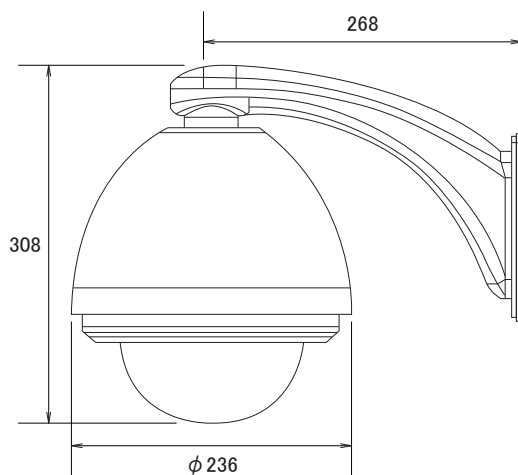

仕様

項目	NEP-Q2036HW-IP
イメージセンサー	1/4インチ SONY EXview HAD CCD
画素数	768×494
解像度	540TVL
同期方式	内部同期/外部同期(V-Lock)
レンズ	36倍光学レンズ f=3.4~122.4mm/F1.6~4.5
撮影範囲	水平55.8°×垂直43.3°~水平1.7°×垂直1.3°
デジタルズーム	12倍
被写体最低照度	0.1Lux
パン(左右)動作角度	0~360°(エンドレス旋回)
パンスピード	0.1~160度/秒
チルト(上下)動作角度	0~90°
チルトスピード	0.1~160度/秒
AGC	有り
S/N比	50dB以上
ホワイトバランス	Auto/Manual/ATW/Indoor/Outdoor/One-push
逆光補正機能	有り
ワイドダイナミックレンジ機能	有り
シャッター速度	1/50~1/10,000秒
自動露出補正	有り
露出補正	-10.5~10.5dB(1.5dBステップ)
IRカットフィルター	有り
輪郭補正コントロール	オート/マニュアル
プリセット	220ヶ所
フォーカス	オート/マニュアル
OSD機能	有り
イーサネット	10/100Base-T、RJ45
ネットワークプロトコル	TCP/IP、DHCP、HTTP、PPPoE、FTP、RTSP、DDNS、NTP
フレームレート	30fps
映像圧縮方式	H.264、MJPEG
ビットレート調整方式	VBR、CBR
動体検知機能	有り(3箇所)
ユーザー数	10クライアント(同時アクセス)
通信インターフェイス	RS485/RS422
ボーレート	2400/4800/9600/19200bps

■仕様

項目	NEP-Q2036HW-IP
対応プロトコル	Pelco-D、Pelco-Pなど
ハウジング	IP66
動作可能周囲温度	-40～70度
保存温度	-20～60度
外形寸法	236(径) × 308(高)mm
電源	AC24V/1A
消費電力	50W

■寸法図

単位:mm