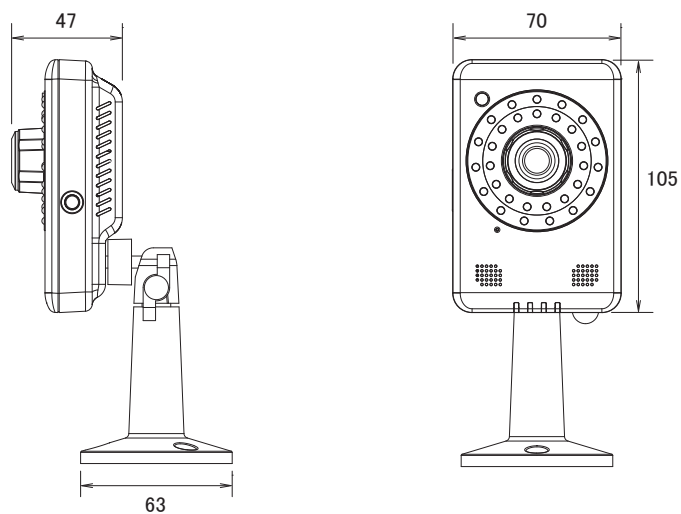

特長

- 2048×1536解像度を有する3メガピクセルカメラです
- H.264、MPEG4、MJPEG圧縮方式に対応しています
- USBドングルによる3Gネットワーク接続に対応しています
- 赤外線暗視機能を搭載していますので暗闇での撮影も可能です
- 赤外線照射距離は最大15mです
- PoE受電に対応していますので、PoE給電機器との組合せで電源コンセントの無い場所でも設置可能です
- MicroSD/SDHCカードスロット搭載で、MicroSD/SDHCカードに録画をする事が可能です(動体検知・音声検知によるイベント録画にも対応)
- マイクとスピーカーを内蔵しています
- iPhoneで映像を見ることが可能です

仕様

項目	MB-300Ap
システム	CPU:533MHz、Flash:32M、RAM:256M DDR
イメージセンサー	1/2.5インチ CMOS センサー
画素数	2048×1536
被写体最低照度	2Lux/F1.6(カラー時)、1Lux/F1.6(モノクロ時)
映像圧縮方式	H.264、MPEG4、MJPEG
レンズ	f=4.0mm/F1.6
撮影範囲	水平66°×垂直49°×対角85°
赤外線LED	30個
赤外線照射距離	15m(850nm)
シャッター速度	1/5～1/20,000秒
ゲインコントロール	有り(×1～×32)
自動露出補正	有り
IRカットフィルター	有り
フリッカレス機能	有り
画像設定	スポーツ、ノーマル、ナイトビジョン、ユーザー定義
画像解像度	2048×1536、1920×1080、1280×720
フレームレート	2048×1536:20fps、1920×1080:30fps、1280×720:30fps
3G通信	有り(USBドングル)
イーサネット	10/100Base-T、RJ45
ネットワークプロトコル	TCP/IP、UDP、ICMP、DHCP、NTP、DNS、DDNS、SMTP、FTP、HTTP、Samba、PPPoE、UPnP、RTP、RTSP、RTCP、IPv6
アラーム入出力	入力×1、出力×1(ターミナルブロック)
音声圧縮方式	G.711、AMR(8kHz、Mono、PCM)
音声入力	内蔵マイク
音声出力	内蔵スピーカー
オンボードストレージ	MicroSD/SDHCカードスロット
ボタン	プライバシーボタン、リセットボタン
電源	PoE(IEEE802.3af)、DC12V/1A
消費電力	最大6.4W
動作可能周囲温度	0～50度、湿度10～80%
外形寸法	70(幅)×105(高)×47(奥)mm
重量	470g
認可	CE、FCC

■ 寸法図

単位: mm