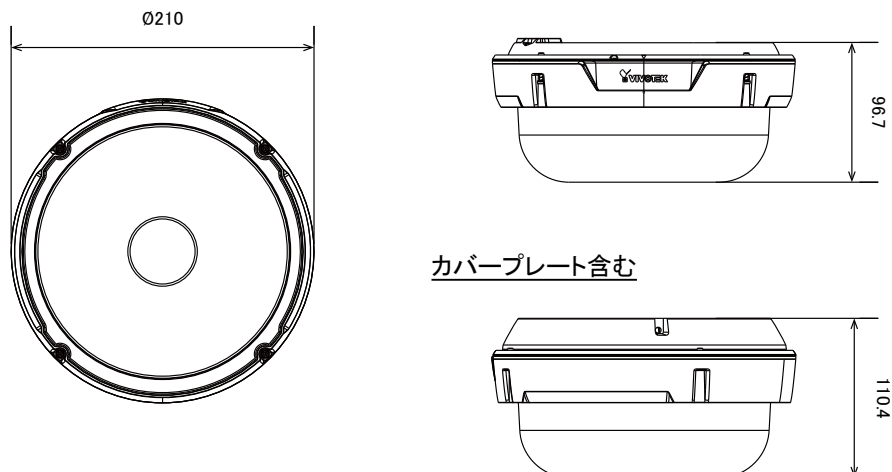

### 特長

- 4つのレンズでそれぞれ2048x1536解像度を有する12メガピクセル4方向カメラです
- 1つのセンサーあたりの解像度は2048x1536です
- 1台のカメラで4つの異なる映像を同時に見ることが可能です
- PoE受電に対応していますので、PoE給電機器との組合せで電源コンセントの無い場所でも設置可能です
- MicroSDカードスロット搭載で、MicroSDカードに録画をすることが可能です
- IP66、IK10規格準拠で防水、防塵、耐衝撃性に優れています

### 仕様

項目	MA8391-ETV
画素数	最大2048 × 1536@7fps × 4
レンズ	f= 2.8~8 mm/F1.6
撮影範囲	水平51° ~105° × 垂直37° ~72° × 対角63° ~140°
被写体最低照度	0.23lux /F1.6(カラー)、モノクロ時:0.01lux /F1.6(白黒)
赤外線照射距離	-
映像圧縮方式	H.264、MJPEG
オーディオ入力	内蔵マイクによる音声入力
オーディオ出力	-
防水・防塵	IP66
Wi-Fi	-
SDカードスロット	MicroSDカードスロット(SD/SDHC/SDXC)
PoE	IEEE 802.3at PoE Class 4
電源	AC 24V
消費電力	24 W
動作可能周囲環境	始動時温度-30~55度、稼働時温度 -40~55度
外形寸法	210(径)×110.4(高)mm

### 寸法図

単位：mm