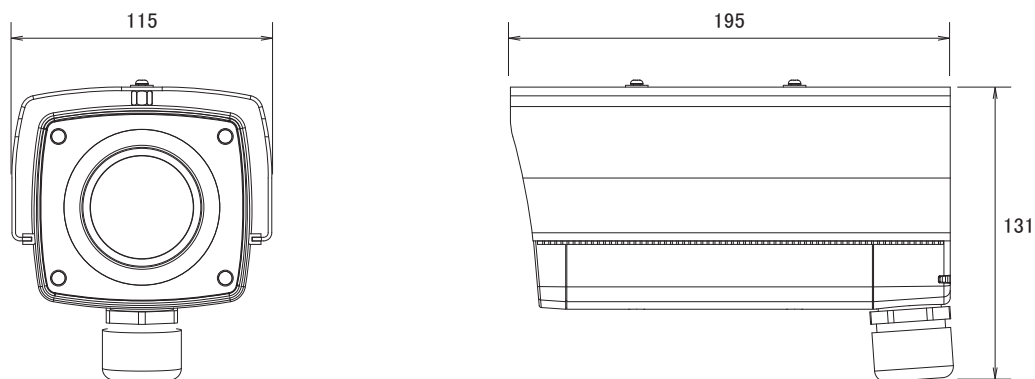

## 特長

- 1920×1080解像度を有する2メガピクセルカメラです
- 光学18倍レンズを搭載しています
- H.264、MPEG4、MJPEG圧縮方式に対応しています
- 赤外線暗視機能を搭載していますので暗闇での撮影も可能です
- 赤外線照射距離は最大20mです
- ExDR機能搭載で、逆光等の明暗差が大きな場所でも、被写体の黒つぶれを防ぐ様、映像の階調を補正します
- PoE受電に対応していますので、PoE給電機器との組合せで電源コンセントの無い場所でも設置可能です
- IP66規格準拠で防水、防塵性に優れています
- 双方向音声対応でマイクやスピーカを接続する事により双方向での会話が可能です

## 仕様

項目	KCM-5611
イメージセンサー	1/2.8インチ Progressive Scan CMOS
画素数	1920×1080
被写体最低照度	0.1Lux/F1.6(2,400°K、30IRE:カラー時、赤外線照射時0Lux)
レンズ	18倍光学レンズ f=4.7mm～84.6mm/F1.6～2.8
撮影範囲	水平48.94°～3.61°
デイナイト機能	有り
IRカットフィルター	有り
赤外線感度	700～1,100nm
赤外線LED	24個(850nm)
赤外線照射距離	20m
動体検知機能	有り
シャッター速度	1/15～1/2,000秒(60Hz)、1/13～1/2,000秒(50Hz)、1～1/2,000秒(自動)
画像設定	明るさ、コントラスト、彩度、シャープネス、ホワイトバランス、AGC、ExDR、デフォグ機能、2D+3Dデジタルノイズリダクション、プライバシーマスク
フリッカレス機能	有り
映像圧縮方式	H.264、MPEG4 SP、MJPEG
画像解像度	HD1080p(1920×1080)、HD720p(1280×720)、VGA(640×480)
ストリーミング	同時マルチストリーミング
ビットレート	28k～6Mbps
フレームレート	H.264: HD1080p(15fps)、HD720p(30fps)、VGA(30fps) MPEG4 SP: HD1080p(11fps)、HD720p(25fps)、VGA(30fps)
音声入出力圧縮方式	8kHz、モノラル、PCM、16ビットエンコーディング
音声入出力	3.5mmジャック
アラーム入出力	2、ターミナルブロック
イーサネット	10/100Base-T、RJ45
セキュリティ	IPアドレスフィルタリング、HTTPSの暗号化データ伝送、パスワード保護、IEEE802.1X
ネットワークプロトコル	TCP、UDP、HTTP、HTTPS、DHCP、PPPoE、RTP、RTSP、IPv6、DNS、DDNS、NTP、ICMP、ARP、IGMP、SMTP、FTP、UPnP、SNMP、Bonjour、Pelco-D
対応ブラウザ	Internet Explorer 6.0以上
ハウジング	IP66
動作可能周囲温度	-30～50度、湿度10～85%
電源	PoE(IEEE802.3af) Class3、DC12V±10%
消費電力	7.68W:PoE(赤外線ON)、9.6W:DC12V
外形寸法	115(幅)×131(高)×195(奥)mm
重量	1324g

■寸法図

単位:mm