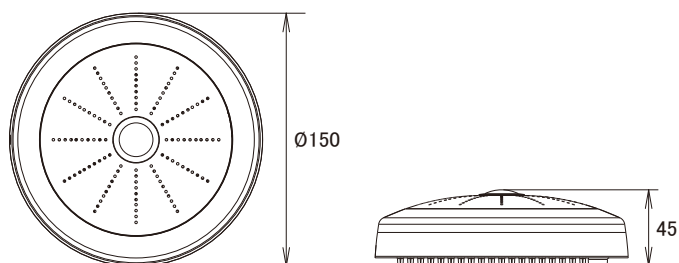

特長

- 2032(H) × 1920(V)解像度を有する4メガピクセルの360度パノラマビューカメラです
- H.264、MPEG4 SP、MJPEG圧縮方式に対応しています
- デイナイト機能搭載で、昼間はカラー、夜間など暗くなると自動的に高感度の白黒撮影に切り替える事ができます
- ExDR機能搭載で、逆光等の明暗差が大きな場所でも、被写体の黒つぶれを防ぐ様、映像の階調を補正します
- デジタルPTZ機能搭載で、撮影範囲内をPTZカメラを操作しているように、移動・拡大表示することが可能です
- MicroSD/SDHCカードスロット搭載で、MicroSD/SDHCカードに録画をする事が可能です
- 3Dノイズリダクション機能搭載で、低照度時のノイズを軽減し、鮮明にします。また、録画映像のファイルサイズ縮小も実現します
- PoE受電に対応していますので、PoE給電機器との組合せで電源コンセントの無い場所でも設置可能です
- 双方向音声対応で、マイクやスピーカーを接続する事により、双方向での会話が可能です
- iPhoneで映像を見ることが可能です

仕様

項目	KCM-3911
イメージセンサー	1/2.5インチ Progressive Scan CMOS
画素数	2032 × 1920
被写体最低照度	1.63Lux/F2.8(30IRE、2400K:カラー時)、0.06Lux/F2.8(30IRE、2400K:モノクロモード時)
レンズ	f=1.05mm/F2.8
撮影範囲	水平180°
IRカットフィルター	有り
赤外線感度	700~1,100nm
デイナイト機能	有り
シャッター速度	1/15~1/2000秒(自動)
フリッカレス機能	有り
デジタルPTZ	有り
映像圧縮方式	H.264、MPEG4 SP、MJPEG
画像解像度	2032 × 1920、HD1080p(1920 × 1080)、HD720p(1280 × 720)、VGA(640 × 480)
ビットレート	28K~6Mbps
フレームレート	2032 × 1920(6fps)、HD1080p(12fps)、HD720p(12fps)、VGA(12fps)
画像設定	ミラー(水平・垂直)、明るさ、コントラスト、彩度、鮮明度、AGC、AWB、AES、BLC、WDR、ExDR デフォグ機能、プライバシーマスク、2D+3Dデジタルノイズリダクション
マルチストリーミング	2ストリーム同時出力
音声入出力	8kHz、モノラル、PCM、16ビットエンコーディング
音声ライン入出力端子	3.5mmジャック × 各1
アラーム入出力	2、ターミナルブロック
アラーム/イベント	動体検知機能、外部センサーからの接点入力、イベント通知(FTP、HTTP、電子メール) アラーム出力、外部出力を起動
オンボードストレージ	MicroSD/SDHCカードスロット
セキュリティ	IPアドレスフィルタリング、HTTPSの暗号化データ伝送、パスワード保護、IEEE802.1X
イーサネット	10/100Base-T、RJ45
ネットワークプロトコル	TCP、UDP、HTTP、HTTPS、DHCP、PPPoE、RTP、RTSP、DNS、DDNS、NTP、ICMP、ARP、IGMP SMTP、FTP、UPnP、IPv6、Bonjour
対応ブラウザ	Internet Explorer 6.0以上
動作可能周囲温度	0~50度、湿度10~85%

■仕様

項目	KCM-3911
電源	PoE (IEEE802.3af) Class3、DC12V±10%
消費電力	7.68W:DC12V、9.6W:PoE
外形寸法	150(径)×45(高)mm
重量	425g

■寸法図

単位:mm