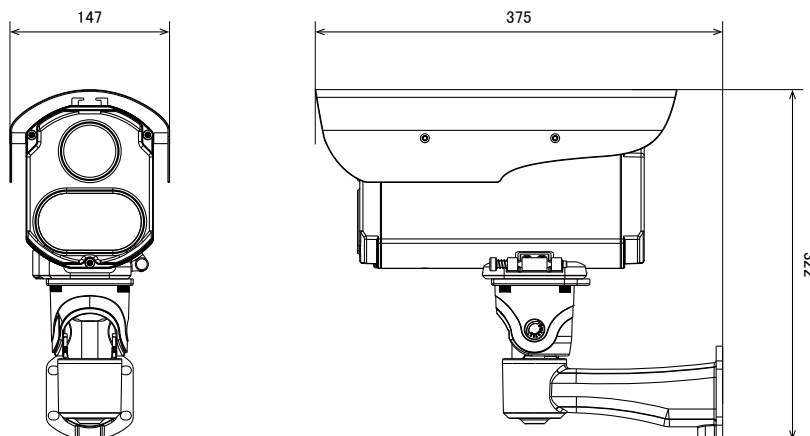

### 特長

- 1920x1080解像度を有する2メガピクセルカメラです
- 赤外線暗視機能を搭載していますので暗闇での撮影も可能です
- 赤外線照射距離は150mです
- PoE受電に対応していますので、PoE給電機器との組合せで電源コンセントの無い場所でも設置可能です
- SDカードスロット搭載で、SDカードに録画をすることが可能です
- IP67、IK10規格準拠で防水、防塵、耐衝撃性に優れています
- ヒーターつきで-50°C~50°Cの環境でも使用が可能です

### 仕様

項目	IZ9361-EH
画素数	最大1920×1080@60fps
レンズ	f=4.7~94mm,F1.6~F3.5
撮影範囲	水平2.9° ~55.4° × 垂直1.6° ~32.6° × 対角3.3° ~62.7°
被写体最低照度	0.26lux/F1.6(カラー)、モノクロ時:0.01lux/F1.6(白黒)
赤外線照射距離	150m
映像圧縮方式	H.265, H.264, MJPEG
オーディオ入力	外部マイク入力端子
オーディオ出力	外部ライン出力端子
防水・防塵	IP67
Wi-Fi	-
SDカードスロット	SDカードスロット(SD/SDHC/SDXC)
PoE	60W UPoE
電源	DC24V/AC24V
消費電力	48W(ヒーター使用時)、18W(ヒーター未使用時)
動作可能周囲環境	始動時温度-40度~60度、稼働時温度 -50度~60度
外形寸法	147(幅)×322(高)×375(奥)mm

### 寸法図

単位：mm