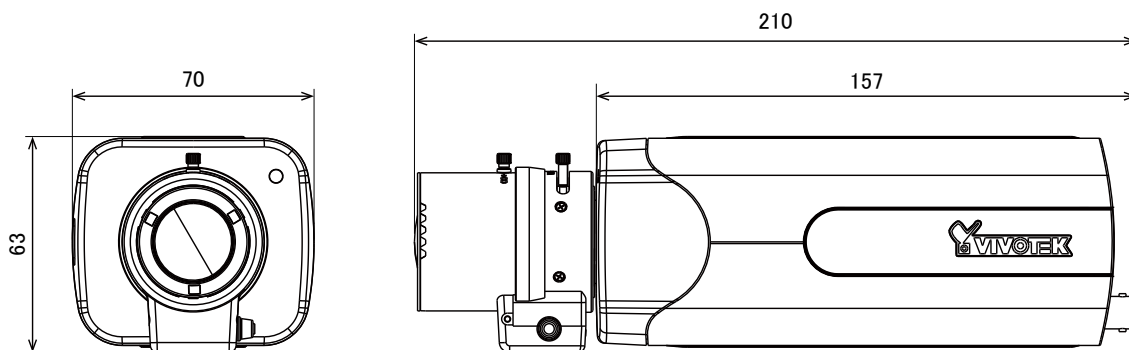

特長

- 2560x1920解像度を有する5メガピクセルカメラです
- PoE受電に対応していますので、PoE給電機器との組合せで電源コンセントの無い場所でも設置可能です
- MicroSDカードスロット搭載で、MicroSDカードに録画をすることが可能です

※電源アダプターは別売です

仕様

項目	IP9181-H
画素数	最大2560×1920@30fps
レンズ	f=4.1～9mm/F1.6～F2.4
撮影範囲	水平46°～90°×垂直35°～68°×対角58°～117°
被写体最低照度	0.07lux/F1.6(カラー)、モノクロ時:0.001lux/F1.6(白黒)
赤外線照射距離	-
映像圧縮方式	H.264、MJPEG
オーディオ入力	外部マイク入力端子
オーディオ出力	外部ライン出力端子
防水・防塵	-
Wi-Fi	-
SDカードスロット	MicroSDカードスロット(SD/SDHC/SDXC)
PoE	IEEE 802.3af/at PoE Class 0
電源	DC12V/AC24V
消費電力	9.7 W
動作可能周囲環境	始動時温度0度～50度、稼働時温度 -10度～50度
外形寸法	70(幅)×63(高)×210(奥)mm

寸法図

単位：mm