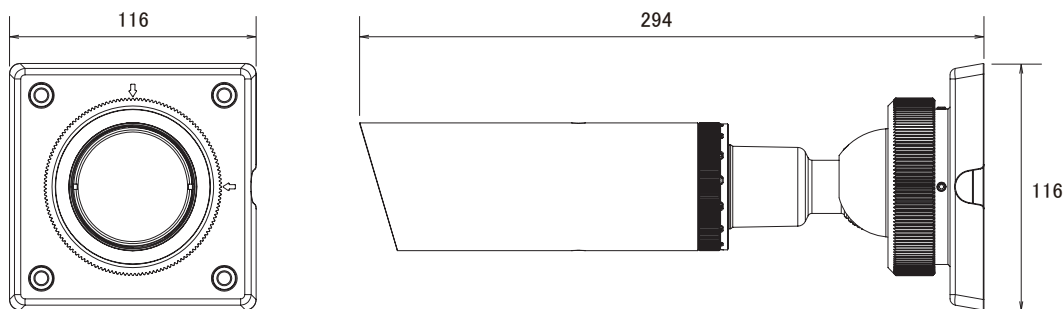

特長

- 1280×800解像度を有するネットワークカメラです
- H.264、MJPEG圧縮方式に対応しています
- デイナイト機能搭載で、昼間はカラー、夜間など暗くなると自動的に高感度の白黒撮影に切り替える事ができます
- 赤外線暗視機能を搭載していますので暗闇での撮影も可能です
- 赤外線照射距離は20mです
- WDR機能搭載で、逆光等の明暗差が大きな場所でも、暗いところは明るく、明るいところは暗くし、鮮明かつ自然な映像を映し出します
- PoE受電に対応していますので、PoE給電機器との組合せで電源コンセントの無い場所でも設置可能です
- IP66規格準拠で防水、防塵性に優れています
- MicroSD/SDHC/SDXCカードスロット搭載で、MicroSD/SDHC/SDXCカードに録画をする事が可能です(動体検知・外部アラームによるイベント録画にも対応)
- ONVIFに対応しています
- iPhoneで映像を見る事が可能です

仕様

項目	IP8337H-C
システム	CPU:Multimedia SoC(System-on-Chip)、Flash:128MB、RAM:256MB
イメージセンサー	1/3インチ Progressive CMOS
画素数	1280×800
被写体最低照度	0.48Lux@F1.6 50IRE(カラー)、0.001Lux@F1.6 50IRE(モノクロ)
映像圧縮方式	H.264、MJPEG
レンズ	f=6mm/F1.6
レンズタイプ	固定
撮影範囲	水平56° × 垂直31° × 対角62°
シャッター速度	1/5~1/32,000秒
ダイナミックレンジ	WDR Pro(110dB)
デジタルズーム	48倍(IE Plug-in 4倍、built-in 12倍)
デイナイト機能	有り
IRカットフィルター	有り(Removable IR CutFilter)
赤外線照射距離	20m
赤外線LED	12個
フレームレート	H.264: 1280×800(最大30fps) MJPEG: 1280×800(最大30fps)
S/N比	60dB
最大ストリーム	同時2ストリーム
ビデオストリーミング	解像度の調整、画質・ビットレートを帯域幅に合わせてトリミング
画像設定	イメージサイズ調整(画質、ビットレート)、タイムスタンプ、テキストオーバーレイ、フリップ・ミラー(水平・垂直)、明るさ、コントラスト、彩度、シャープネス、ホワイトバランス、露出制御、ゲイン、逆光補正、プライバシーマスク、スケジュールプロファイル設定、3DNR
動体検知	3エリア
ユーザー数	10クライアント(ライブビュー同時アクセス)
イーサネット	10Base-T/100BaseTX(RJ45)
ネットワークプロトコル	IPv4、IPv6、TCP/IP、HTTP、HTTPS、UPnP、RTSP、RTP、RTCP、IGMP、SMTP、FTP、DHCP、NTP、DNS、DDNS、PPPoE、CoS、QoS、SNMP、802.1x
ONVIF	有り

■仕様

項目	IP8337H-C
アラームトリガー	動体検知、手動、デジタル入力、改ざん検出、システム起動、録画通知、カメラ妨害検知
アラームイベント	デジタル出力、HTTP/SNMP/FTP/NASサーバーへのファイルアップロード
オンボードストレージ	MicroSD/SDHC/SDXCカードスロット
コネクタ	RJ-45コネクタ(ネットワーク/PoE)、デジタル入力
LED表示	システムの電源とステータス表示
電源	IEEE802.3af PoE Class3
最大消費電力	6.4W
起動可能周囲温度	-10~50度
動作可能周囲温度	-20~50度
外形寸法	60(径)×294(奥)mm
重量	1,190g
対応OS	Microsoft Windows 2000/XP/Vista/7
対応ブラウザ	Mozilla Firefox7~10(ストリーミングのみ)、Internet Explorer7/8
対応プレーヤー	VLC: 1.1.11以上、Quicktime: 7以上
認可	CE、LVD、FCC Class A、VCCI、C-Tick

■寸法図

単位:mm