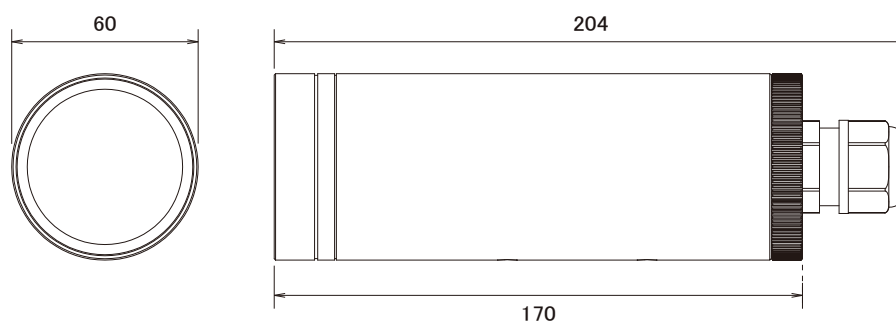

## 特長

- VGA(640×480)解像度を有するネットワークカメラです
- H.264、MPEG4、MJPEG圧縮方式に対応しています
- 赤外線暗視機能を搭載していますので暗間での撮影も可能です
- 赤外線照射距離は15mです
- PoE受電に対応していますので、PoE給電機器との組合せで電源コンセントの無い場所でも設置可能です
- MicroSD/SDHCカードスロット搭載で、MicroSD/SDHCカードに録画をする事が可能です  
(動体検知・外部アラームによるイベント録画にも対応)
- 双方向音声対応で、マイクやスピーカーを接続する事により、双方向での会話が可能です
- IP66規格準拠で防水、防塵性に優れています
- ONVIFに対応しています
- iPhoneで映像を見る事が可能です

## 仕様

項目	IP8330
システム	CPU: TI DM365 SoC、Flash: 16MB、RAM: 256MB、OS: エンベデッドLinux2.6
イメージセンサー	1/4インチ CMOSセンサー
画素数	640×480
被写体最低照度	0.1Lux/F1.6(赤外線照射により0Lux)
映像圧縮方式	H.264、MPEG4、MJPEG
レンズ	f=4.0mm/F1.6
撮影範囲	水平46.6°×垂直35.4°
赤外線LED	12個
赤外線照射距離	15m
シャッター速度	1/5～1/15,000秒
AGC	有り
ホワイトバランス	オートホワイトバランス
デイナイト機能	有り
IRカットフィルター	有り
画像設定	イメージサイズ調整(画質、ビットレート) タイムスタンプ、キャプションオーバーレイ、プライバシーマスク フリップ・ミラー(水平・垂直)、明るさ、コントラスト、彩度、シャープネス 自動/手動/スケジュールによるデイ・ナイトモード切り替え
フレームレート	H.264 : 640×480(最大60fps) MPEG4: 640×480(最大60fps) MJPEG: 640×480(最大60fps)
ストリーミング	同時マルチストリーミング H.264ストリーミング(UDP、TCP、HTTPまたはHTTPS) MPEG4ストリーミング(UDP、TCP、HTTPまたはHTTPS) H.264、MPEG4マルチキャストストリーミング MJPEGストリーミング(HTTPまたはHTTPS) ストリーミングを最適化するダイナミックFRMCをサポート
ユーザー数	10クライアント(同時アクセス)
イーサネット	10/100Base-T、RJ45
ネットワークプロトコル	IPv4、IPv6、TCP/IP、HTTP、HTTPS、UPnP、RTSP、RTP、RTCP、IGMP SMTP、FTP、DHCP、NTP、DNS、DDNS、PPPoE、CoS、QoS、SNMP、802.1x

## ■寸法図

単位: mm