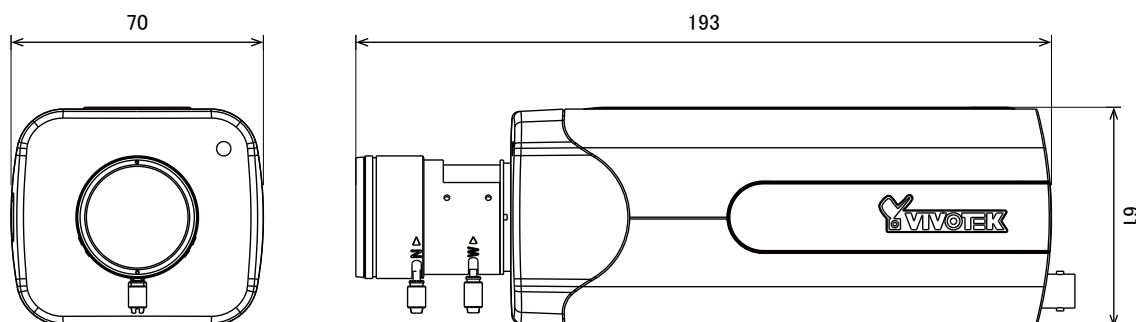

特長

- 1920×1080解像度を有する2メガピクセルカメラです
- PoE受電に対応していますので、PoE給電機器との組合せで電源コンセントの無い場所でも設置可能です
- SDカードスロット搭載で、SDカードに録画をすることが可能です

※電源アダプターは別売です

仕様

項目	IP8166
画素数	最大1920×1080@30fps
レンズ	f=2.8~12mm/F1.4~F2.4
撮影範囲	水平38° ~101° × 垂直21° ~63° × 対角40° ~122°
被写体最低照度	0.08lux/F1.4(カラー)、モノクロ時:0.001lux/F1.4(白黒)
赤外線照射距離	-
映像圧縮方式	H.264、MJPEG
オーディオ入力	外部マイク入力端子
オーディオ出力	外部ライン出力端子
防水・防塵	-
Wi-Fi	-
SDカードスロット	SDカードスロット(SD/SDHC/SDXC)
PoE	IEEE 802.3af PoE Class 0
電源	DC12V/AC24V
消費電力	6.8W
動作可能周囲環境	始動時温度0度~50度、稼働時温度 -10度~50度
外形寸法	70(幅)×61(高)×193(奥)mm

寸法図

単位：mm