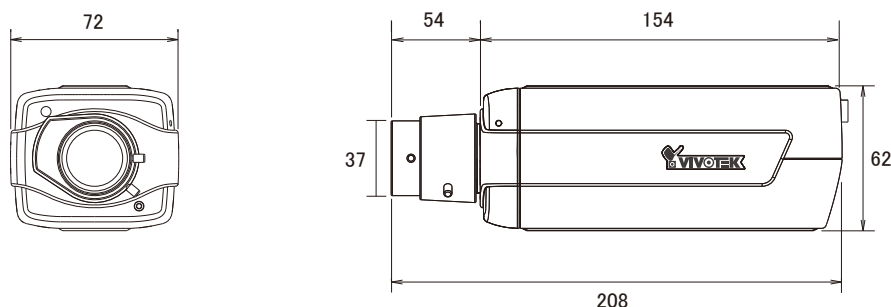

特長

- フルHD(1920×1080)解像度を有するネットワークカメラです
- バリフォーカルレンズを搭載していますので、ズーム調整で狙った場所を綺麗に撮影できます
- H.264、MPEG4、MJPEG圧縮方式に対応しています
- PoE受電に対応していますので、PoE給電機器との組合せで電源コンセントの無い場所でも設置可能です
- 双方向音声対応でマイクやスピーカを接続する事により双方向での会話が可能です
- SD/SDHCカードスロット搭載で、SD/SDHCカードに録画をすることが可能です(動体検知・外部アラームによるイベント録画にも対応)
- アナログ映像出力端子を搭載しています
- ONVIFに対応しています
- iPhoneで映像を見ることができます

仕様

項目	IP8162
システム	CPU:TI DM368 SoC、Flash:128MB、RAM:256MB、OS:エンベデッドLinux2.6
イメージセンサー	1/2.7インチ CMOSセンサー
画素数	1920×1080
被写体最低照度	0.06Lux/F1.2(カラー時)、0.001Lux/F1.2(モノクロモード時)
映像圧縮方式	H.264、MPEG4、MJPEG
レンズ	f=3.1~8.0mm/F1.2、auto iris
レンズマウント	CS
撮影範囲	水平105.4°×垂直57.9°~水平42.2°×垂直23.8°
シャッター速度	1/5~1/32,000秒
AGC	有り
ホワイトバランス	オートホワイトバランス
ワイドダイナミックレンジ	有り
デイナイト機能	有り
自動露出補正	有り
逆光補正機能	有り
フリッカレス機能	有り
IRカットフィルター	有り
画像設定	イメージサイズ調整(画質、ビットレート)、タイムスタンプ、キャプションオーバーレイ、フリップ・ミラー(水平・垂直) 明るさ、コントラスト、彩度、シャープネス、ホワイトバランス、露出調整 自動、手動、スケジュールによるデイ・ナイトモード切り替え プライバシーマスク
フレームレート	H.264 : 1920×1080(最大30fps)、1280×720(最大30fps) MPEG4 : 1920×1080(最大27fps)、1280×720(最大30fps) MJPEG : 1920×1080(最大30fps)、1280×720(最大30fps)
ストリーミング	同時マルチストリーミング H.264ストリーミング(UDP、TCP、HTTPまたはHTTPS) MPEG4ストリーミング(UDP、TCP、HTTPまたはHTTPS) H.264、MPEG4マルチキャストストリーミング MJPEGストリーミング(HTTPまたはHTTPS) ストリーミングを最適化するダイナミックFRCをサポート 効率的に帯域幅を使用するための映像クロップ機能をサポート
ユーザー数	10クライアント(同時アクセス)
イーサネット	10/100Base-T、RJ45

■寸法図

単位:mm