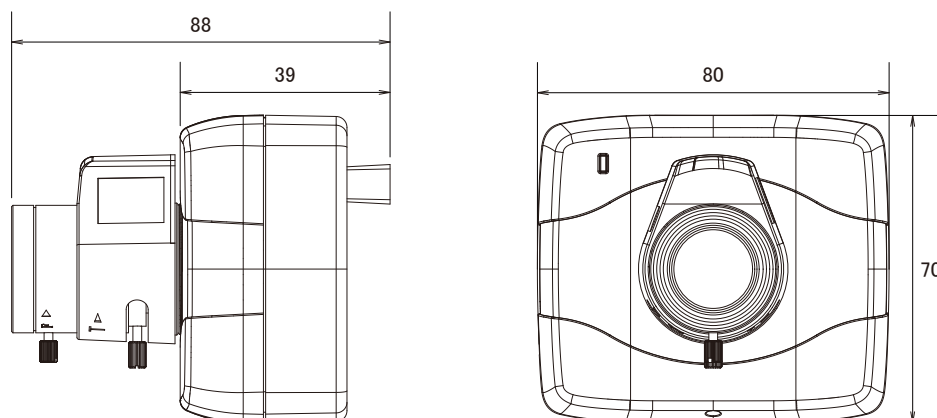

特長

- SXGA(1280×1024)解像度を有するネットワークカメラです
- H.264、MPEG4、MJPEG圧縮方式に対応しています
- バリフォーカルレンズを搭載していますので、ズーム調整で狙った場所を綺麗に撮影できます
- MicroSD/SDHC/SDXCカードスロット搭載で、MicroSD/SDHC/SDXCカードに録画をする事が可能です
- PoE受電に対応していますので、PoE給電機器との組合せで電源コンセントの無い場所でも設置可能です
- ONVIFに対応しています
- iPhoneで映像を見る事が可能です

仕様

| 項目 | IP8152 |
|--------------|---|
| システム | CPU: Multimedia SoC、Flash: 16MB、RAM: 128MB |
| イメージセンサー | 1/3インチ Progressive CMOS Sensor |
| 画素数 | 1280×1024 |
| 被写体最低照度 | 0.11Lux/F1.8 50IRE(カラー時)、0.001Lux/F1.4 50IRE(モノクロ時) |
| 映像圧縮方式 | H.264、MJPEG |
| レンズ | f=3.3~12mm/F1.4・2.4 |
| オートアイリス | DCアイリス |
| 撮影範囲 | 水平34°×垂直25°×対角40°~水平74°×垂直60°×対角95° |
| デジタルズーム | ePTZ: 48倍デジタルズーム(内蔵12倍、IEプラグインで4倍) |
| シャッター速度 | 1/5~1/32,000秒 |
| ワイドダイナミックレンジ | 有り(67dB) |
| デイナイト機能 | 有り |
| IRカットフィルター | 有り |
| 動体検知機能 | 有り |
| ホワイトバランス | 有り |
| 逆光補正機能 | 有り |
| フリッカレス機能 | 有り |
| S/N比 | 58dB以上 |
| 画像設定 | イメージサイズ調整(画質、ビットレート)、タイムスタンプ、テキストオーバーレイ、フリップ・ミラー(水平・垂直)明るさ、コントラスト、彩度、シャープネス、露光調整、ゲイン、プライバシーマスク、スケジュールプロフィール設定 |
| フレームレート | H.264: 1280×1024(最大30fps)、MJPEG: 1280×1024(最大30fps) |
| ストリーミング | 2ストリーム同時出力、効率的に帯域幅を使用するための映像クロップ機能をサポート |
| ユーザー数 | 10クライアント(同時アクセス) |
| イーサネット | 10 Base-T/100Base-TX、RJ-45 |
| ネットワークプロトコル | IPv4、IPv6、TCP/IP、HTTP、HTTPS、UPnP、RTSP、RTP、RTCP/IGMP、SMTP、FTP、DHCP、NTP、DNS、DDNS、PPPoE、CoS、QoS/SNMP、802.1X |
| 対応ブラウザ | Mozilla Firefox7~10(ストリーミングのみ)、Internet Explorer7、8 |
| アラーム/イベント | 動体検知機能、手動トリガー、デジタル入力、スケジュール、システム起動、録画通知、改ざん検出、イベント通知(HTTP、SMTP、FTP、NAS)、ファイルアップロード(HTTP、SMTP、FTP、NAS) |
| オンボードストレージ | SD/SDHCカードスロット |
| 音声圧縮方式 | G.711 |
| 音声入出力 | 外部マイク入力・外部ライン出力(全二重) |
| LED表示 | システムの電源とステータス表示 |
| 電源 | IEEE 802.3af PoE Class 3 |

■仕様

| 項目 | IP8152 |
|--------------|---|
| 消費電力 | 最大3.4W |
| 動作可能周囲温度 | 0～50度 |
| 外形寸法 | 88(幅) × 80(高) × 70(奥)mm |
| 重量 | 233g |
| 最低動作環境 認可 | OS: Microsoft Windows 2000/XP/Vista/7、VLC: 1.1.11以上、Quick Time: 7以上 CE、LVD、FCC Class B、VCCI、C-Tick |

■寸法図

単位: mm