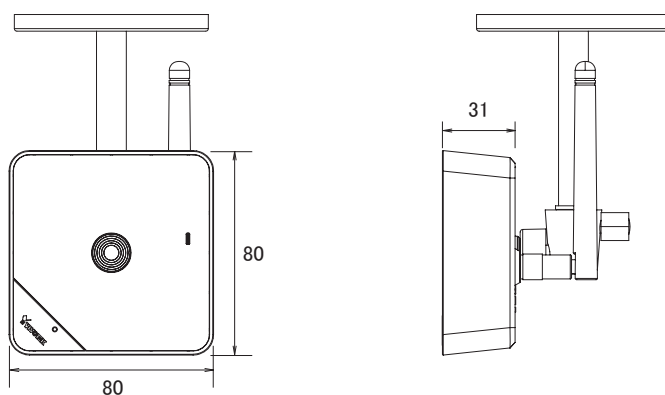

特長

- 1280×800解像度を有するメガピクセルカメラです
- H.264、MJPEG圧縮方式に対応しています
- MicroSD/SDHC/SDXCカードスロット搭載で、MicroSD/SDHC/SDXCカードに録画をする事が可能です(動体検知・外部アラームによるイベント録画にも対応)
- ワンタッチで手軽にワイヤレス設定ができるWPSに対応しています
- ONVIFに対応しています
- iPhoneで映像を見る事が可能です

仕様

項目	IP8130W
システム	CPU:Multimedia SoC(System-on-Chip)、Flash:16MB、RAM:128MB
イメージセンサー	1/4インチ Progressive CMOS
画素数	1280×800
被写体最低照度	1.46Lux 50IRE
映像圧縮方式	H.264、MJPEG
レンズ	f=3.45mm/F2.4
撮影範囲	水平47° × 垂直31° × 対角55°
シャッター速度	1/5～1/32,000秒
デジタルズーム	16倍(IE Plug-in 4倍、built-in 4倍)
フレームレート	H.264: 1280×800(最大30fps) MJPEG: 1280×800(最大30fps)
S/N比	62dB
最大ストリーム	同時2ストリーム
ビデオストリーミング	解像度の調整、画質・ビットレートを帯域幅に合わせてトリミング
画像設定	イメージサイズ調整(画質、ビットレート)、タイムスタンプ、テキストオーバーレイ、フリップ・ミラー(水平・垂直)、明るさ、コントラスト、彩度、シャープネス、ホワイトバランス、露出制御、ゲイン、逆光補正、プライバシーマスク、スケジュールプロファイル設定
動体検知	3エリア
ユーザー数	10クライアント(ライブビュー同時アクセス)
イーサネット	10Base-T/100BaseTX(RJ45)、IEEE802.11n
ネットワークプロトコル	IPv4、IPv6、TCP/IP、HTTP、HTTPS、UPnP、RTSP、RTP、RTCP、IGMP、SMTP、FTP、DHCP、NTP、DNS、DDNS、PPPoE、CoS、QoS、SNMP、802.1x
ONVIF	有り
アラームトリガー	動体検知、手動、デジタル入力、改ざん検出、システム起動、録画通知、カメラ妨害検知
アラームイベント	HTTP/SMTP/FTP/NASサーバーへのファイルアップロード
音声圧縮方式	G.711
音声入出力	内蔵マイク、外部ライン出力(全二重)
音声有効範囲	5m
オンボードストレージ	MicroSD/SDHC/SDXCカードスロット
コネクタ	RJ-45コネクタ(ネットワーク/PoE)、デジタル入力(ターミナルブロック)、音声出力(ターミナルブロック)、DC12V電源入力
LED表示	システムの電源とステータス表示
電源	DC12V
最大消費電力	2.3W

■ 仕様

項目	IP8130W
電源アダプター	DC12V、1.5A
動作可能周囲温度	0～40度
外形寸法	80(幅)×80(高)×31(奥)mm
重量	99g
対応OS	Microsoft Windows 2000/XP/Vista/7
対応ブラウザ	Mozilla Firefox7～10(ストリーミングのみ)、Internet Explorer7/8
対応プレーヤー	VLC: 1.1.11以上、Quicktime: 7以上
認可	CE、LVD、FCC Class B、VCCI、C-Tick

■ 寸法図

単位: mm