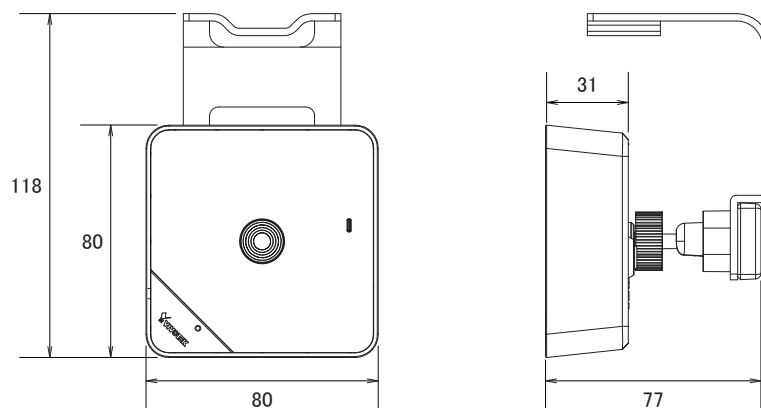

## 特長

- WXGA (1280 × 800) 解像度を有するメガピクセルカメラです
- H.264、MJPEG圧縮方式に対応しています
- MicroSD/SDHC/SDXCカードスロット搭載で、MicroSD/SDHC/SDXCカードに録画をする事が可能です
- ONVIFに対応しています
- iPhoneで映像を見る事が可能です

## 仕様

項目	IP8130
システム	CPU: Multimedia SoC、Flash: 16MB、RAM: 128MB
イメージセンサー	1/4 インチ Progressive CMOS Sensor
画素数	1280 × 800
被写体最低照度	0.45Lux 50 IRE (カラー時)
映像圧縮方式	H.264、MJPEG
レンズ	f=3.6mm/F1.8
撮影範囲	水平61° × 垂直38° × 対角73°
デジタルズーム	16倍
シャッター速度	1/5~1/32,000秒
動体検知機能	有り
ホワイトバランス	有り
IRカットフィルター	有り
フリッカレス機能	有り
S/N比	62dB以上
画像設定	イメージサイズ調整 (画質、ビットレート)、タイムスタンプ、テキストオーバーレイ、フリップ・ミラー (水平・垂直)、明るさ、コントラスト、彩度、シャープネス、露光調整、ゲイン、BLC、プライバシーマスク
フレームレート	H.264: 最大30fps [解像度 1280x800]、MJPEG: 最大30fps [解像度 1280x800]
ストリーミング	2ストリーム同時出力、効率的に帯域幅を使用するための映像クロップ機能をサポート
ユーザー数	10クライアント (同時アクセス)
イーサネット	10Base-T/100Base-TX、RJ-45
ネットワークプロトコル	IPv4、IPv6、TCP/IP、HTTP、HTTPS、UPnP、RTSP/RTP/RTCP、IGMP、SMTP、FTP、DHCP、NTP、DNS、DDNS
対応ブラウザ	Mozilla Firefox7~10 (ストリーミングのみ)、Internet Explorer7、8
アラーム/イベント	動体検知機能、改ざん検出、手動トリガー、アラーム入出力、スケジュールトリガー、システム起動、録画通知、イベント通知 (HTTP、SMTP、FTP、NAS)、ファイルアップロード (HTTP、SMTP、FTP、NAS)
音声圧縮方式	G.711
音声入出力	マイク内蔵、入力 × 1、ライン出力 × 1
オンボードストレージ	MicroSD/SDHC/SDXCカードスロット
LED表示	システムの電源とステータス表示
電源	DC12V
消費電力	DC12V: 3.0W
動作可能周囲温度	0~40度
外形寸法	80 (高) × 80 (幅) × 46 (奥) mm
重量	83g

## ■寸法図

単位:mm