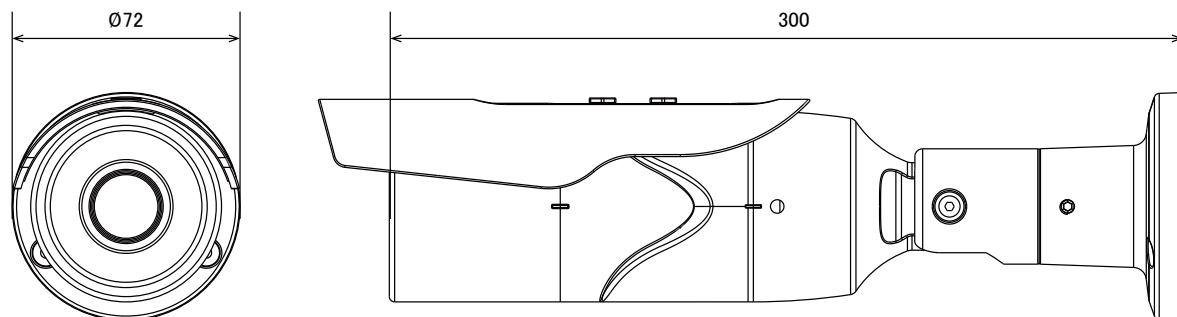

## 特長

- 1920×1080解像度を有する2メガピクセルカメラです
- 赤外線暗視機能を搭載していますので暗闇での撮影も可能です
- 赤外線照射距離は30mです
- PoE受電に対応していますので、PoE給電機器との組合せで電源コンセントの無い場所でも設置可能です
- MicroSDカードスロット搭載で、MicroSDカードに録画をすることが可能です
- IP66、IK10規格準拠で防水、防塵、耐衝撃性に優れています

## 仕様

項目	IB8369A
画素数	最大1920×1080@30fps
レンズ	f=3.6mm/F2.1
撮影範囲	水平78° × 垂直42° × 対角84°
被写体最低照度	0.06lux/F2.1(カラー)、モノクロ時:0.01lux/F2.1(白黒)
赤外線照射距離	30m
映像圧縮方式	H.264、MJPEG
オーディオ入力	-
オーディオ出力	-
防水・防塵	IP66
Wi-Fi	-
SDカードスロット	MicroSDカードスロット(SD/SDHC/SDXC)
PoE	IEEE 802.3af PoE Class 0
電源	-
消費電力	10W
動作可能周囲環境	始動時温度-10~50度、稼働時温度 -20~50度
外形寸法	72(径)×300(奥)mm

## 寸法図

単位：mm