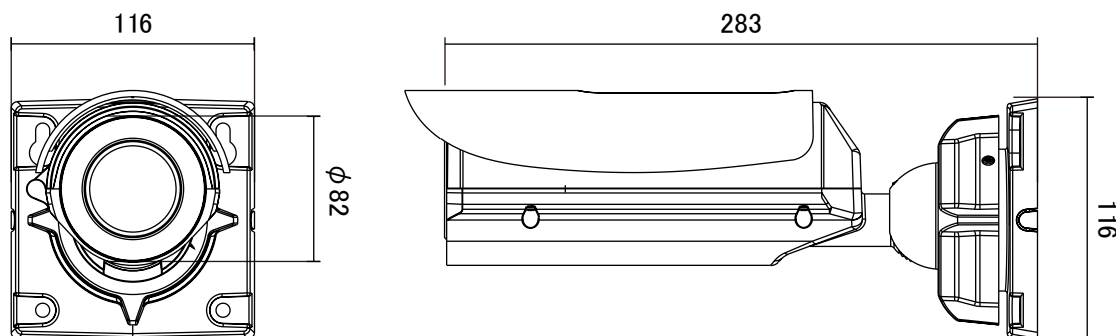

特長

- 1920 × 1080解像度を有するネットワークカメラです
- H.264、MJPEG圧縮方式に対応しています
- 赤外線暗視機能を搭載していますので暗闇での撮影も可能です
- 赤外線照射距離は30mです
- PoE受電に対応していますので、PoE給電機器との組合せで電源コンセントの無い場所でも設置可能です
- IP66規格準拠で防水、防塵性に優れています
- SDカードスロット搭載で、SD/SDHCカードに録画をする事が可能です
- ONVIFに対応しています

仕様

項目	IB8367
画素数	1920 × 1080
レンズ	f=2.8~12mm/F1.8~F2.85
撮影範囲	水平101° × 垂直55° ~ 水平32° × 垂直17°
被写体最低照度	カラー時: 0.06Lux/F1.8、モノクロ時: 0.001Lux/F1.8
赤外線距離	最大30m
映像圧縮方式	H.264、MJPEG
オーディオ入力	オーディオ入力 × 1
オーディオ出力	オーディオ出力 × 1
防水・防塵	IP66
Wi-Fi	-
SDカードスロット	SDカードスロット(SD/SDHC)
PoE	PoE (IEEE802.3at、IEEE802.3af)
電源	DC12V
消費電力	8.6W(DC)、9.7W(PoE)
動作可能周囲温度	-10~50度
外形寸法	82(径) × 283(奥)mm

寸法図

単位 : mm