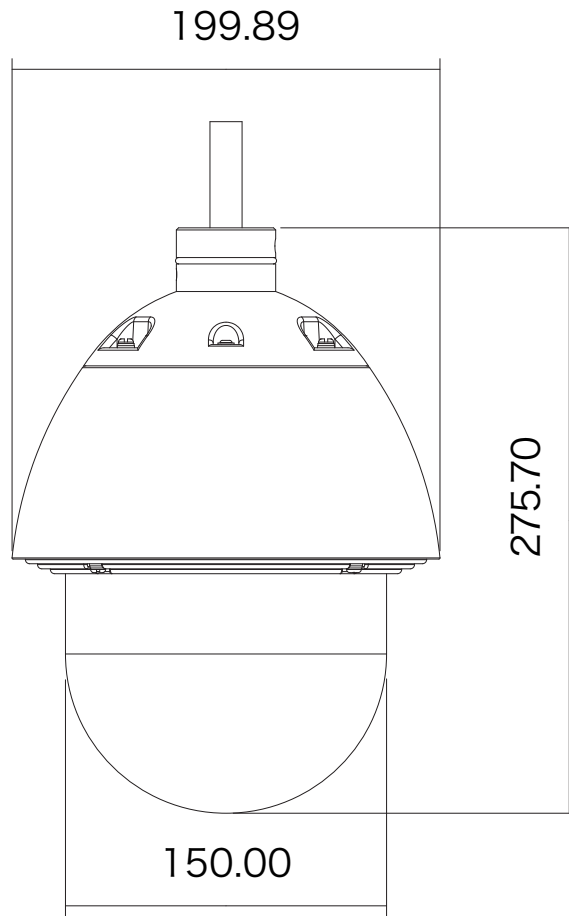

特長

- 1920×1080解像度を有する2メガピクセルカメラです
- 光学30倍レンズを搭載しています
- H.264HighProfile、MJPEG圧縮方式に対応し、デュアルストリームで出力できます
- PoE+受電に対応していますので、PoE+給電機器との組合せで電源コンセントの無い場所でも設置可能です
- MicroSDHC/SDXCカードスロット搭載で、MicroSDHC/SDXCカードに録画をすることが可能です

■ 仕様

項目	I94
画素数	1920×1080
レンズ	f=4.3~129mm/F1.6~5.0
撮影範囲	水平:66.4° ~2.61°
被写体最低照度	カラー:0.1Lux/F1.6(30 IRE、2400° K)、モノクロ:0.05Lux/F1.6(30 IRE、2400° K)
赤外線距離	-
映像圧縮方式	H.264、MJPEG
オーディオ	入力(コネクタ無しケーブル)、出力(コネクタ無しケーブル)
防水・防塵	IP67
Wi-Fi	-
オンボードストレージ	MicroSDカードスロット(SDHC/SDXC)
電源	PoE+(IEEE802.3at)、AC24V
消費電力	PoE:25.44W、AC24V:31.5W
動作可能周囲温度	-40~50度
外形寸法	199.89mm×275.70mm

■ 寸法図

単位 : mm