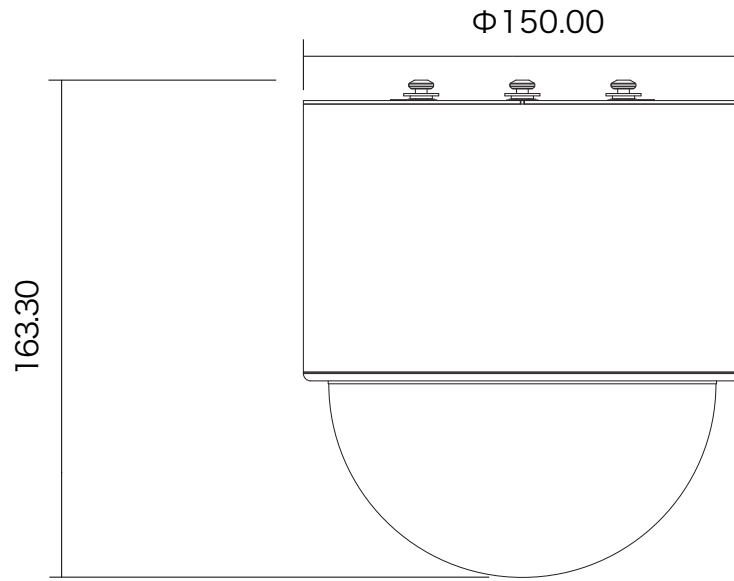

特長

- 1920×1080解像度を有する2メガピクセルカメラです
- 光学30倍レンズを搭載しています
- H.264HighProfile、MJPEG圧縮方式に対応し、デュアルストリームで出力できます
- PoE+受電に対応していますので、PoE+給電機器との組合せで電源コンセントの無い場所でも設置可能です
- MicroSDHC/SDXCカードスロット搭載で、MicroSDHC/SDXCカードに録画をすることが可能です

仕様

項目	192
画素数	1920×1080
レンズ	f=4.3~129mm/F1.6~5.0
撮影範囲	水平:66.4° ~2.68°
被写体最低照度	カラー:0.1Lux/F1.6(30 IRE、2400° K)、モノクロ時:0.05Lux(30 IRE、2400° K)
赤外線距離	-
映像圧縮方式	H.264、MJPEG
オーディオ入力	入力(3.5mmミニジャック)、出力(3.5mmミニジャック)
防水・防塵	-
Wi-Fi	-
オンボードストレージ	MicroSDカードスロット(SDHC/SDXC)
電源	PoE+(IEEE802.3at)、DC12V
消費電力	PoE:12.94W、DC12V:11.22W
動作可能周囲温度	-10~50度
外形寸法	150mm×163.3mm

■ 寸法図

単位 : mm