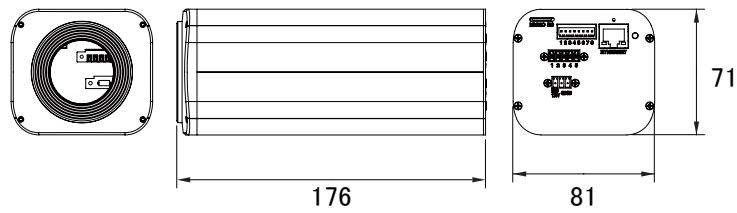

特長

- 1944 × 1224解像度を有する2メガピクセルカメラです
- 光学ズーム30倍レンズを搭載しています。
- WDR機能搭載で、逆光等の明暗差が大きな場所でも鮮明な映像を映し出します
- MicroSDカードスロット搭載で、MicroSDカードに録画をする事が可能です(※一部動作に制限があります)
- 専用アプリケーションで、iOS/Android端末からモニタリングできます(アプリ名: Mobile Client)

仕様

項目	I25
イメージセンサー	1/2.8インチ Progressive Scan CMOS
解像度	1944 × 1224
映像圧縮方式	H.264、MJPEG
フレームレート	1920 × 1080: 30fps、1280 × 720: 30fps、800 × 600: 30fps、640 × 480: 15fps、320 × 240: 15fps
レンズ	f=4.3~129mm/F1.6~5.0
撮影範囲	水平65.6° ~水平2.07°
ズーム	光学ズーム: 30倍/デジタルズーム: 16倍
S/N比	56dB以上
赤外線LED	—
赤外線照射距離	—
被写体最低照度	カラー時: 0.1Lux/F1.6、モノクロ時: 0.05Lux/F1.6
シャッター速度	1/5~1/2,000(マニュアル)、1/5~1/10,000(自動)
パン/チルト動作角度	—
プリセット	32ヶ所
IGR機能	有
デイナイト機能	有
WDR	有(Extreme WDR)
フリッカレス機能	有
ノイズリダクション機能	有(2/3DNR)
アナログ映像出力	—
オーディオ	入力 × 1(ターミナルブロック)、出力 × 1(ターミナルブロック) 音声圧縮方式: G.711
最大リモートログイン数	制限なし(ただし10Mbpsまで)
プロトコル	TCP、UDP、HTTP、HTTPS、DHCP、PPPoE、RTP、RTSP、IPv4、IPv6、DNS、DDNS、NTP、ICMP、ARP、IGMP、SMTP、FTP、UPnP、SNMP、Bonjour、Sony、VISCA、Pelco D/P
Wi-Fi	—
ONVIF	対応 (Profile S、Profile G)
推奨ブラウザ	Internet Explorer 8.0 以上
オンボードストレージ	Micro SD カードスロット (SD/SDHC/SDXC 128GB 以下)
アラーム	入力 × 1 (ターミナルブロック)、出力 × 1 (ターミナルブロック)
防水機能	—
耐衝撃機能	—
電源	PoE (IEEE802.3af)、DC12V

■仕様

項目	I25
消費電力	PoE (IEEE802.3af) : 7.2W、DC12V : 6.12W
消費電流	—
動作可能周囲環境	-10 ~ 50 度、湿度 10 ~ 85%
外形寸法	81 (幅) × 71 (高) 176 (奥) mm
重量	720g

■寸法図

単位 : mm