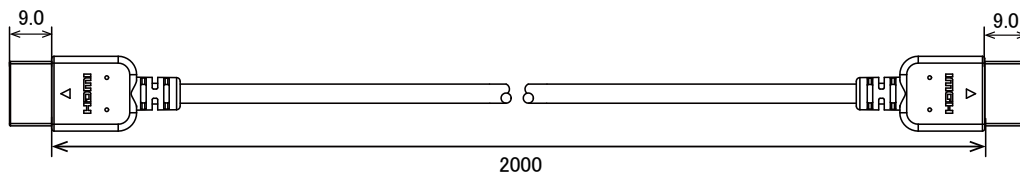

## 特長

- 長さ2mのHDMIケーブルです
- 経年による信号劣化が少ない金メッキプラグ採用しています
- 4K UHD 正式対応のHDMI規格2.0

## 仕様

項目	HDMI020H
ケーブル長	2m
ケーブル直径	4.5mm
コネクタ形状	HDMI 19ピン タイプA(オス) - HDMI 19ピン タイプA(オス)
バージョン	2.0

## 寸法図

単位：mm