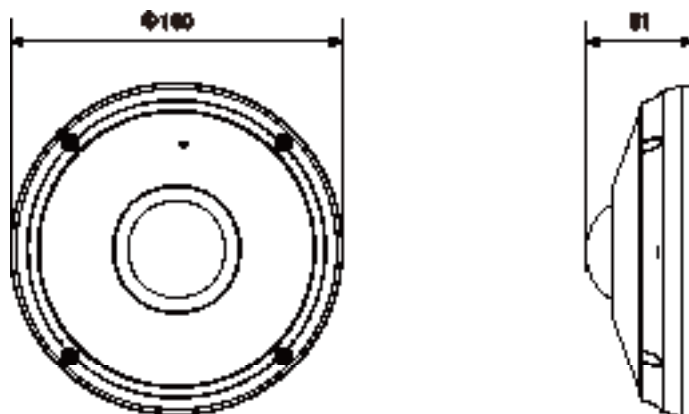

特長

- 1920×1920解像度を有する5メガピクセル360度全方位カメラです
- 魚眼レンズを搭載しており、180°パノラマビュー、360°全方位ビューが可能です。
- 赤外線暗視機能を搭載していますので暗闇での撮影も可能です
- 赤外線照射距離は20mです
- PoE受電に対応していますので、PoE給電機器との組合せで電源コンセントの無い場所でも設置可能です
- MicroSDカードスロット搭載で、MicroSDカードに録画をすることが可能です
- IP66、IK10規格準拠で防水、防塵、耐衝撃性に優れています

※電源アダプターは別売です

仕様

項目	FE9382-EHV
画素数	最大1920×1920@30fps
レンズ	f=1.47 mm/F2.2
撮影範囲	180°（水平、垂直、斜め方向）
被写体最低照度	0.18lux/F2.2(カラー)、モノクロ時:0.001lux/F2.2(白黒)
赤外線照射距離	20m
映像圧縮方式	H.265、H.264、MJPEG
オーディオ入力	内蔵マイクによる音声入力、外部マイク入力端子
オーディオ出力	外部ライン出力端子
防水・防塵	IP66
Wi-Fi	-
SDカードスロット	MicroSDカードスロット(SD/SDHC/SDXC)
PoE	IEEE 802.3at PoE Class 4
電源	DC12V
消費電力	20W
動作可能周囲環境	始動時温度-25～55度、稼働時温度 -40～55度
外形寸法	160(径)×51(高)mm

寸法図

単位：mm