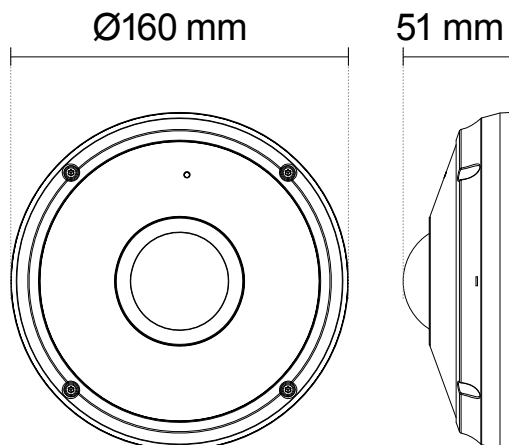

特長

- 12メガピクセルイメージセンサーを搭載しています。(出力解像度は最大2944×2944です)
- 魚眼レンズを搭載しており、180° パノラマビュー、360° 全方位ビューが可能です。
- 赤外線暗視撮影が可能です。
- H264, MJPEG圧縮方式に対応しています。
- WDR機能を搭載しており、明暗差が大きい環境で鮮明な撮影が可能です。
- PoE受電に対応していますので、PoE給電機器との組合せで電源コンセントの無い場所でも設置可能です。
- MicroSD/SDHC/SDXCカードスロットを搭載しており、これらカードへ録画可能です。
- IP66規格準拠の防塵・防水性、IK10規格準拠の耐衝撃性を有しています。

仕様

項目	FE8391-V
出力解像度	最大2944×2944@12fps
レンズ	固定焦点レンズ f=1.5mm, F2.8
撮影範囲	180° (水平、垂直、斜め方向)
被写体最低照度(30IRE)	0.75 lux(カラー), 0.01 lux(白黒)
赤外線暗視撮影	赤外線照射ランプを内蔵。有効照射距離10m
映像圧縮方式	H264, MJPEG
オーディオ入力	内蔵マイクによる音声入力、外部マイク入力端子
オーディオ出力	外部ライン出力端子
デジタル入出力	入力端子×1、出力端子×1
防塵、防水、耐衝撃	IP66(防塵、防水)、IK10(耐衝撃)
PoE	IEEE 802.3af PoE Class 4
電源	DC12V
消費電力(最大)	21.7W@DC12V, 23.4W@PoE
動作可能周囲環境	始動時温度-25°C~50°C、稼働時温度 -40°C~50°C
外形寸法	160(直径)×51(高さ)mm

寸法図

単位 : mm