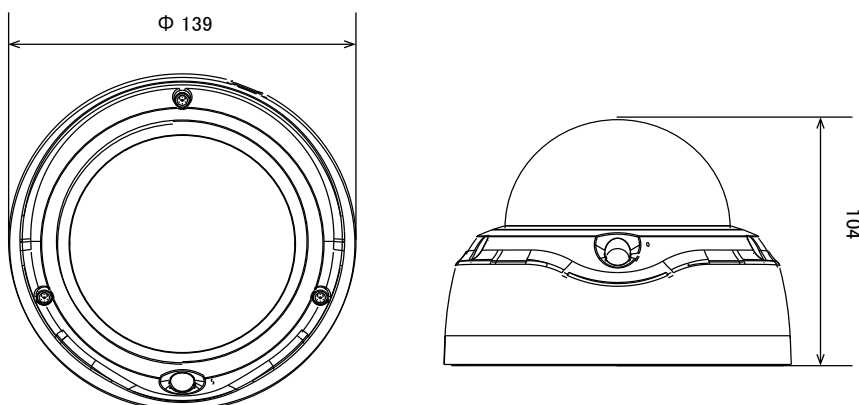

特長

- 1920x1080解像度を有する2メガピクセルカメラです
- 赤外線暗視機能を搭載していますので暗闇での撮影も可能です
- 赤外線照射距離は30mです
- PoE受電に対応していますので、PoE給電機器との組合せで電源コンセントの無い場所でも設置可能です
- MicroSDカードスロット搭載で、MicroSDカードに録画をすることが可能です

※電源アダプターは別売です

仕様

項目	FD9167-HT
画素数	最大1920×1080@30fps
レンズ	f=2.8～12mm/F1.4～2.8
撮影範囲	水平33°～97°×垂直19°～53°×対角38°～114°
被写体最低照度	0.07lux/F1.4(カラー)、モノクロ時:0.001lux/F1.4(白黒)
赤外線照射距離	30m
映像圧縮方式	H.265、H.264、MJPEG
オーディオ入力	内蔵マイクによる音声入力、外部マイク入力端子
オーディオ出力	外部ライン出力端子
防水・防塵	-
Wi-Fi	-
SDカードスロット	MicroSDカードスロット(SD/SDHC/SDXC)
PoE	IEEE 802.3af PoE Class 0
電源	DC12V
消費電力	10W
動作可能周囲環境	始動時温度0～50度、稼働時温度-10～50度
外形寸法	139(径)×104(高)mm

寸法図

単位：mm