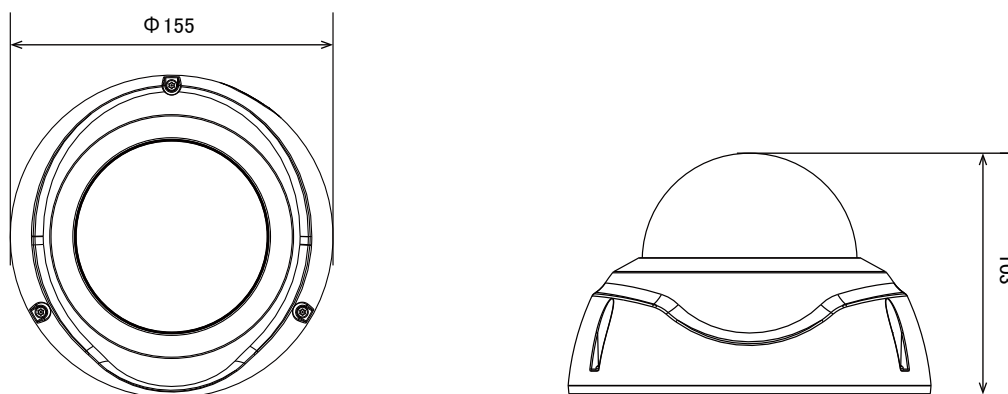

特長

- 2560×1920解像度を有する5メガピクセルカメラです
- 赤外線暗視機能を搭載していますので暗闇での撮影も可能です
- 赤外線照射距離は30mです
- PoE受電に対応していますので、PoE給電機器との組合せで電源コンセントの無い場所でも設置可能です
- MicroSDカードスロット搭載で、MicroSDカードに録画をすることが可能です
- IP66、IK10規格準拠で防水、防塵、耐衝撃性に優れています

※電源アダプターは別売です

仕様

項目	FD8382-TV
画素数	最大2560×1920@15fps
レンズ	f= 3~9mm/F1.2~F2.3
撮影範囲	水平35° ~78° × 垂直27° ~54° × 対角44° ~101°
被写体最低照度	0.04lux/F1.2(カラー)、モノクロ時:0.001lux/F1.2(白黒)
赤外線照射距離	30m
映像圧縮方式	H.264、MJPEG
オーディオ入力	外部マイク入力端子
オーディオ出力	外部ライン出力端子
防水・防塵	IP66
Wi-Fi	-
SDカードスロット	MicroSDカードスロット(SD/SDHC/SDXC)
PoE	IEEE 802.3af/at PoE Class 0
電源	DC12V
消費電力	9.5 W
動作可能周囲環境	始動時温度-10~50度、稼働時温度 -20~50度
外形寸法	155(径)×103(高)mm

寸法図

単位：mm