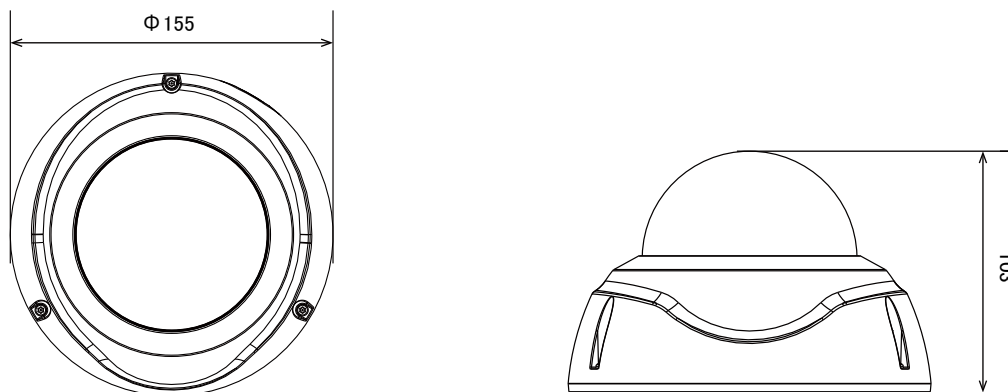

特長

- 1920x1080解像度を有する2メガピクセルカメラです
- 赤外線暗視機能を搭載していますので暗闇での撮影も可能です
- 赤外線照射距離は30mです
- PoE受電に対応していますので、PoE給電機器との組合せで電源コンセントの無い場所でも設置可能です
- MicroSDカードスロット搭載で、MicroSDカードに録画をすることが可能です
- IP66、IK10規格準拠で防水、防塵、耐衝撃性に優れています

※電源アダプターは別売です

仕様

項目	FD836BA-HTV
画素数	最大1920×1080@30fps
レンズ	f= 2.8~12mm/F1.8~F2.85
撮影範囲	水平134° ~107° × 垂直19° ~ 56° × 対角39° ~ 133°
被写体最低照度	0.1lux /F1.8(カラー)、モノクロ時:0.01lux /F1.8(白黒)
赤外線照射距離	30m
映像圧縮方式	H.264、MJPEG
オーディオ入力	外部マイク入力端子
オーディオ出力	外部ライン出力端子
防水・防塵	IP66
Wi-Fi	-
SDカードスロット	MicroSDカードスロット(SD/SDHC/SDXC)
PoE	IEEE 802.3af/at PoE Class 0
電源	DC 12V
消費電力	13 W
動作可能周囲環境	始動時温度-10~55度、稼働時温度 -20~55度
外形寸法	155(径)×103(高)mm

寸法図

単位：mm