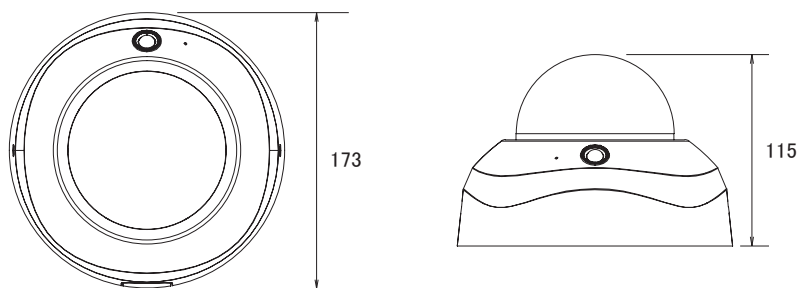

特長

- 1920×1080解像度を有する2メガピクセルカメラです
- バリフォーカルレンズを搭載していますので、ズーム調節で狙った場所を綺麗に撮影できます
- H.264、MJPEG圧縮方式に対応しています
- デイナイト機能搭載で、昼間はカラー、夜間など暗くなると自動的に高感度の白黒撮影に切り替える事ができます
- 赤外線暗視機能を搭載していますので暗間での撮影も可能です
- 赤外線照射距離は20mです
- フォーカスアシスト機能搭載で、高い精度でフォーカス調整が可能です。
- WDR機能搭載で、逆光等の明暗差が大きな場所でも、暗いところは明るく、明るいところは暗くし、鮮明かつ自然な映像を映し出します
- PoE受電に対応していますので、PoE給電機器との組合せで電源コンセントの無い場所でも設置可能です
- MicroSD/SDHC/SDXCカードスロット搭載で、MicroSD/SDHC/SDXCカードに録画をする事が可能です(動体検知・外部アラームによるイベント録画にも対応)
- IP66規格準拠で防水、防塵性に優れています
- 通常のドームカメラよりも耐久性に優れています(IK10規格準拠)
- iPhoneで映像を見ることが可能です

仕様

項目	FD8365EHV
システム	CPU:Multimedia SoC(System-on-Chip)、Flash:256MB、RAM:384MB
イメージセンサー	1/2.8インチ Progressive CMOS
画素数	1920×1080
被写体最低照度	0.42Lux@F1.3 50IRE(カラー)、0.001Lux@F1.3 50IRE(モノクロ)
映像圧縮方式	H.264、MJPEG
レンズ	f=3~10mm/F1.3~2.5
レンズタイプ	バリフォーカル(リモートフォーカス)
撮影範囲	水平33° × 垂直19° × 対角39° ~ 水平104° × 垂直56° × 対角121°
オートアイリス	P-iris、DC-iris
シャッター速度	1/5~1/10,000秒
WDR	WDR Pro(100dB)
デジタルズーム	48倍(IE Plug-in 4倍、built-in 12倍)
デイナイト機能	有り
IRカットフィルター	有り(Removable IR CutFilter)
赤外線照射距離	20m
赤外線LED	4個(Smart IR)
フレームレート	H.264: 1920×1080(最大30fps) MJPEG: 1920×1080(最大30fps)
S/N比	62dB
最大ストリーム	同時2ストリーム
ビデオストリーミング	解像度の調整、画質・ビットレートを帯域幅に合わせてトリミング
画像設定	タイムスタンプ、テキストオーバーレイ、フリップ・ミラー(水平・垂直)、明るさ、コントラスト、彩度、シャープネス、ホワイトバランス、露出制御、ゲイン、逆光補正、プライバシーマスク、スケジューラプロファイル設定、3DNR、Smart Stream

■ 寸法図

単位: mm