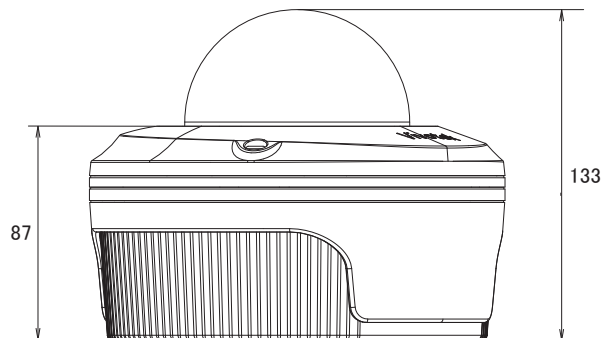

■仕様

項目	FD8361L
ユーザー数	10クライアント(同時アクセス)
イーサネット	10/100Base-T、RJ45
ネットワークプロトコル	IPv4、IPv6、TCP/IP、HTTP、HTTPS、UPnP、RTSP、RTP、RTCP、IGMP SMTP、FTP、DHCP、NTP、DNS、DDNS、PPPoE、CoS、QoS、SNMP、802.1x
セキュリティ	パスワード保護によるマルチレベルユーザーアクセス HTTPSの暗号化データ伝送 ネットワーク保護のための802.1xポートベース認証 IPアドレスフィルタリング
アラーム/イベント	3箇所の動体検知機能、改ざん検出 ローカルレコーディング(MP4) イベント通知(HTTP、SMTP、FTP)
オンボードストレージ	SD/SDHCカードスロット スナップショットとビデオクリップの保管
映像出力端子	BNC × 1 1.0V(p-p)75Ω
LED表示	システムの電源とステータス表示
ハウジング	IP66
電源	PoE(IEEE802.3af)、DC12V ± 10%
消費電力	最大5.3W(ファン・ヒーター・赤外線OFF) 最大9.9W(ファン・ヒーター・赤外線ON)
動作可能周囲温度	-30~50度、湿度20~95%以下
外形寸法	170(径) × 133(高)mm
重量	1907g
最低動作環境	OS: Microsoft Windows 2000/XP/Vista/7 ブラウザ: Mozilla Firefox、Internet Explorer7.0以上 Real Player: 10.5以上 Quick Time: 6.5以上

■寸法図

単位: mm