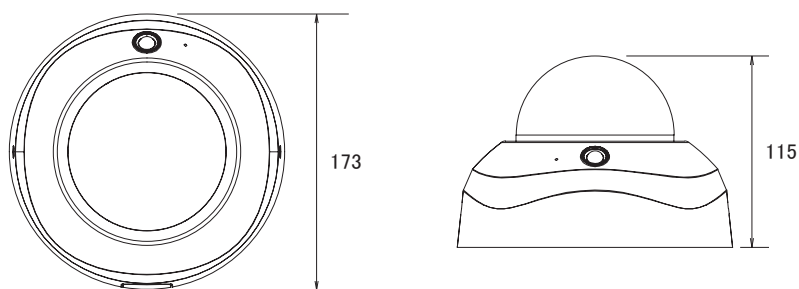

特長

- 1280×1024解像度を有する1.3メガピクセルカメラです
- バリフォーカルレンズを搭載していますので、ズーム調節で狙った場所を綺麗に撮影できます
- H.264、MJPEG圧縮方式に対応しています
- デイナイト機能搭載で、昼間はカラー、夜間など暗くなると自動的に高感度の白黒撮影に切り替える事ができます
- 赤外線暗視機能を搭載していますので暗闇での撮影も可能です
- 赤外線照射距離は30mです
- フォーカスアシスト機能搭載で、高い精度でフォーカス調整が可能です。
- WDR機能搭載で、逆光等の明暗差が大きな場所でも、暗いところは明るく、明るいところは暗くし、鮮明かつ自然な映像を映し出します
- PoE受電に対応していますので、PoE給電機器との組合せで電源コンセントの無い場所でも設置可能です
- MicroSD/SDHC/SDXCカードスロット搭載で、MicroSD/SDHC/SDXCカードに録画をする事が可能です(動体検知・外部アラームによるイベント録画にも対応)
- IP66規格準拠で防水、防塵性に優れています
- 通常のドームカメラよりも耐久性に優れています(IK10規格準拠)
- iPhoneで映像を見ることが可能です

仕様

項目	FD8355EHV
システム	CPU:Multimedia SoC(System-on-Chip)、Flash:256MB、RAM:384MB
イメージセンサー	1/3インチ Progressive CMOS
画素数	1280×1024
被写体最低照度	0.08Lux@F1.3 50IRE(カラー)、0.001Lux@F1.3 50IRE(モノクロ)
映像圧縮方式	H.264、MJPEG
レンズ	f=3~10mm/F1.3~2.5
レンズタイプ	バリフォーカル(リモートフォーカス)
撮影範囲	水平30° × 垂直24° × 対角39° ~ 水平95° × 垂直75° × 対角123°
オートアイリス	P-iris、DC-iris
シャッター速度	1/5~1/10,000秒
WDR	WDR Pro II (140dB)
デジタルズーム	48倍(IE Plug-in 4倍、built-in 12倍)
デイナイト機能	有り
IRカットフィルター	有り(Removable IR CutFilter)
赤外線照射距離	30m
赤外線LED	4個(Smart IR)
フレームレート	H.264: 1280×1024(最大30fps) MJPEG: 1280×1024(最大30fps)
S/N比	64dB
最大ストリーム	同時2ストリーム
ビデオストリーミング	解像度の調整、画質・ビットレートを帯域幅に合わせてトリミング
画像設定	タイムスタンプ、テキストオーバーレイ、フリップ・ミラー(水平・垂直)、明るさ、コントラスト、彩度、シャープネス、ホワイトバランス、露出制御、ゲイン、逆光補正、プライバシーマスク、スケジュールプロファイル設定、3DNR、Smart Stream
動体検知	3エリア

■ 寸法図

単位: mm