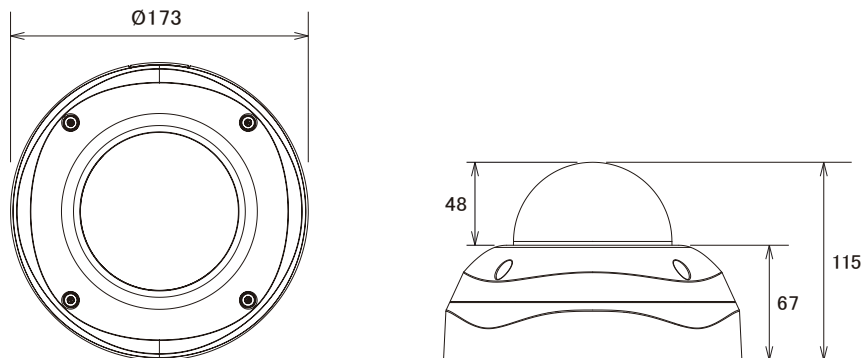

特長

- WXGA (1280 × 800) 解像度を有するメガピクセルカメラです
- H.264、MPEG4、MJPEG 圧縮方式に対応しています
- バリフォーカルレンズを搭載していますので、ズーム調節で狙った場所を綺麗に撮影できます
- 赤外線暗視機能を搭載していますので暗闇での撮影も可能です
- 赤外線照射距離は20mです
- WDR機能搭載で、逆光等の明暗差が大きな場所でも、暗いところは明るく、明るいところは暗くし、鮮明かつ自然な映像を映し出します
- PoE受電に対応していますので、PoE給電機器との組合せで電源コンセントの無い場所でも設置可能です
- MicroSD/SDHCカードスロット搭載で、MicroSD/SDHCカードに録画をする事が可能です
- IP66規格準拠で防水、防塵性に優れています
- 通常のドームカメラよりも耐久性に優れています (IK10規格準拠)
- ONVIFに対応しています
- iPhoneで映像を見る事が可能です

■寸法図

単位: mm