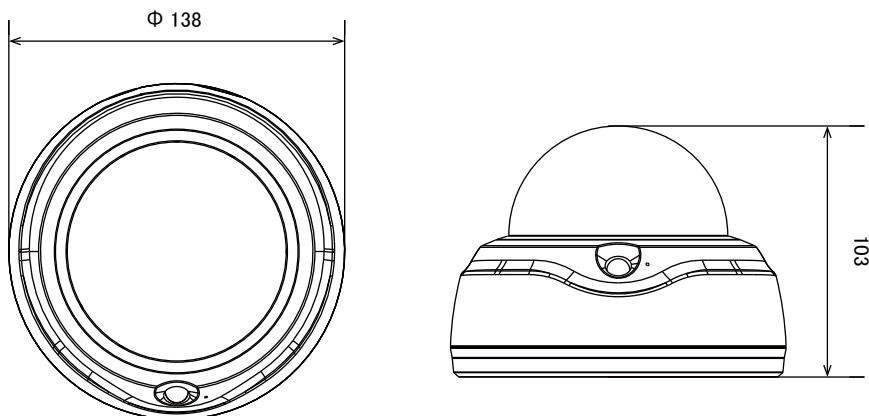

## 特長

- 2560×1920解像度を有する5メガピクセルカメラです
- 赤外線暗視機能を搭載していますので暗闇での撮影も可能です
- 赤外線照射距離は30mです
- PoE受電に対応していますので、PoE給電機器との組合せで電源コンセントの無い場所でも設置可能です
- MicroSDカードスロット搭載で、MicroSDカードに録画をすることが可能です

※電源アダプターは別売です

## 仕様

項目	FD8182-F2
画素数	最大2560×1920@15fps
レンズ	f=2.8mm/F1.8
撮影範囲	水平90° × 垂直67° × 対角118°
被写体最低照度	0.39lux/F1.8(カラー)、モノクロ時:0.001lux/F1.8(白黒)
赤外線照射距離	30m
映像圧縮方式	H.264、MJPEG
オーディオ入力	内蔵マイクによる音声入力、外部マイク入力端子
オーディオ出力	外部ライン出力端子
防水・防塵	-
Wi-Fi	-
SDカードスロット	MicroSDカードスロット(SD/SDHC/SDXC)
PoE	IEEE 802.3af/at PoE Class 0
電源	DC12V
消費電力	9 W
動作可能周囲環境	始動時温度0～50度、稼働時温度 -10～50度
外形寸法	138(径)×103(高)mm

## 寸法図

単位：mm