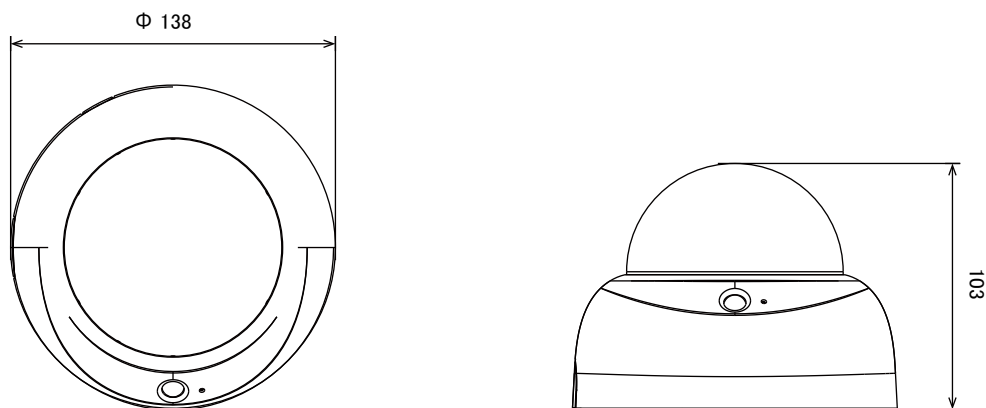

特長

- 1920x1080解像度を有する2メガピクセルカメラです
- 赤外線暗視機能を搭載していますので暗闇での撮影も可能です
- 赤外線照射距離は30mです
- PoE受電に対応していますので、PoE給電機器との組合せで電源コンセントの無い場所でも設置可能です
- MicroSDカードスロット搭載で、MicroSDカードに録画をすることが可能です

※電源アダプターは別売です

仕様

項目	FD816BA-HT
画素数	最大1920×1080@30fps
レンズ	f= 2.8~12mmF1.8~2.85
撮影範囲	水平34° ~107° × 垂直19° ~56° × 対角39° ~133°
被写体最低照度	0.1 lux /F1.8(カラー)、モノクロ時:0.01lux /F1.8(白黒)
赤外線照射距離	30m
映像圧縮方式	H.264、MJPEG
オーディオ入力	内蔵マイクによる音声入力、外部マイク入力端子
オーディオ出力	外部ライン出力端子
防水・防塵	-
Wi-Fi	-
SDカードスロット	MicroSDカードスロット(SD/SDHC/SDXC)
PoE	IEEE 802.3af/at PoE Class 0
電源	DC 12V
消費電力	13W
動作可能周囲環境	始動時温度0~50度、稼働時温度 -10~50度
外形寸法	138(径)×103(高)mm

寸法図

単位：mm