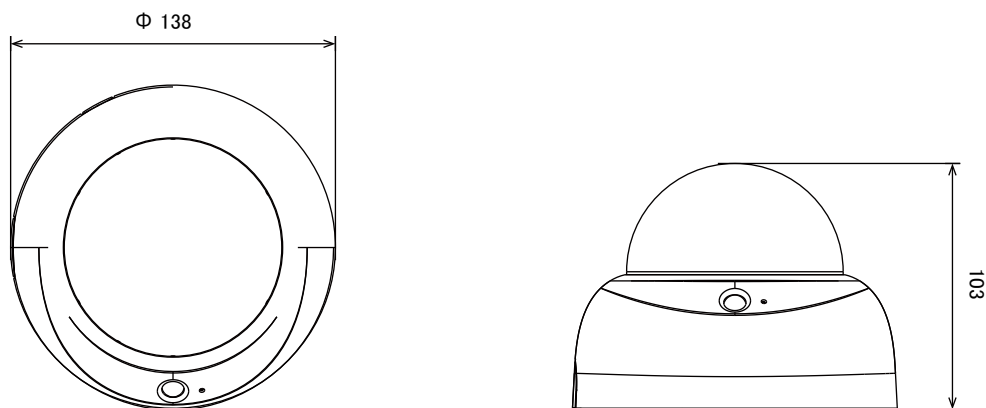

特長

- 1920×1080解像度を有する2メガピクセルカメラです
- 赤外線暗視機能を搭載していますので暗闇での撮影も可能です
- 赤外線照射距離は30mです
- PoE受電に対応していますので、PoE給電機器との組合せで電源コンセントの無い場所でも設置可能です
- MicroSDカードスロット搭載で、MicroSDカードに録画をすることが可能です

※電源アダプターは別売です

仕様

| 項目 | FD816BA-HF2 |
|-----------|---|
| 画素数 | 最大1920×1080@30fps |
| レンズ | f=2.8mm/F=1.8 |
| 撮影範囲 | 水平122° × 垂直66° × 対角142° |
| 被写体最低照度 | 0.15 lux /F1.8(カラー)、モノクロ時:0.01lux /F1.8(白黒) |
| 赤外線照射距離 | 30m |
| 映像圧縮方式 | H.264、MJPEG |
| オーディオ入力 | 内蔵マイクによる音声入力、外部マイク入力端子 |
| オーディオ出力 | 外部ライン出力端子 |
| 防水・防塵 | - |
| Wi-Fi | - |
| SDカードスロット | MicroSDカードスロット(SD/SDHC/SDXC) |
| PoE | IEEE 802.3af/at PoE Class 0 |
| 電源 | DC 12V |
| 消費電力 | 9W |
| 動作可能周囲環境 | 始動時温度0~50度、稼働時温度 -10~50度 |
| 外形寸法 | 138(径)×103(高)mm |

寸法図

単位：mm