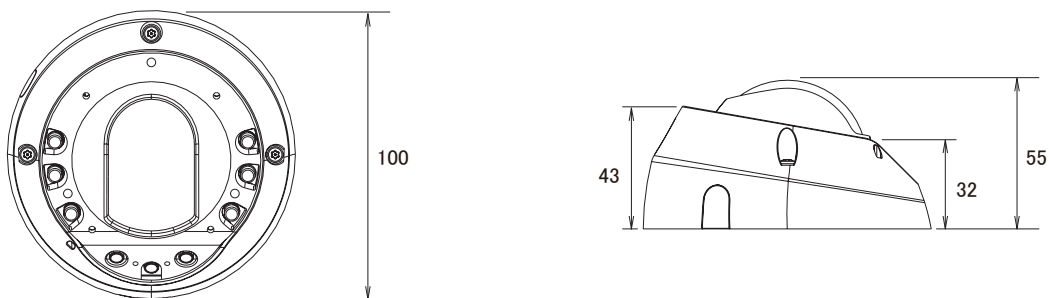

特長

- 1280×1024解像度を有する1.3メガピクセルカメラです
- H.264、MJPEG圧縮方式に対応しています
- デイナイト機能搭載で、昼間はカラー、夜間など暗くなると自動的に高感度の白黒撮影に切り替える事ができます
- 赤外線暗視機能を搭載していますので暗闇での撮影も可能です
- 赤外線照射距離は5mです
- 用途に合わせて2種類からレンズを選択する事が出来ます
- PoE受電に対応していますので、PoE給電機器との組合せで電源コンセントの無い場所でも設置可能です
- MicroSD/SDHC/SDXCカードスロット搭載で、MicroSD/SDHC/SDXCカードに録画をする事が可能です(動体検知・外部アラームによるイベント録画にも対応)
- 通常のドームカメラよりも耐久性に優れています(IK10規格準拠)
- iPhoneで映像を見ることが可能です

■ 寸法図

単位: mm