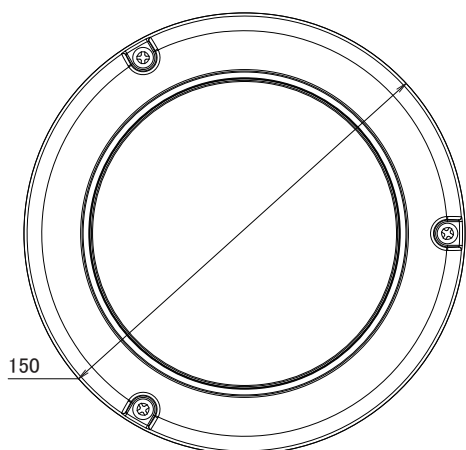

特長

- 1280×1024解像度を有するメガピクセルカメラです
- バリフォーカルレンズを搭載していますので、ズーム調節で狙った場所を綺麗に撮影出来ます
- H.264、MPEG4、MJPEG圧縮方式に対応しています
- 赤外線暗視機能を搭載していますので暗闇での撮影も可能です
- 赤外線照射距離は最大10mです
- PoE受電に対応していますので、PoE給電機器との組合せで電源コンセントの無い場所でも設置可能です
- iPhone、iPad、Androidで映像を見ることが可能です

仕様

項目	FD-130Ap
システム	CPU: 500MHz、Flash: 16M、RAM: 128M DDR
イメージセンサー	1/4インチ 1.3メガピクセル CMOS センサー
画素数	1280×1024
被写体最低照度	0.8Lux/F1.6(カラー時)、0.4Lux/F1.6(モノクロ時)
映像圧縮方式	H.264、MPEG4、MJPEG
レンズ	f=3.3~12.0mm/F1.6
撮影範囲	水平74°×垂直58°×対角100°~水平22°×垂直18°×対角28°
赤外線LED	12個
赤外線照射距離	10m(850nm)
シャッター速度	1/4~1/18,000秒
AGC	有り(×1~×5)
自動露出補正	有り
フリッカレス機能	有り
画像設定	スポーツ、ノーマル、ナイトビジョン、ユーザー定義
画像解像度	1280×1024
フレームレート	H.264: 20fps、MPEG4: 20fps、MJPEG: 20ps
ストリーミング	同時2ストリーミング
イーサネット	10/100Base-T、RJ45
ネットワークプロトコル	TCP/IP、UDP、ICMP、DHCP、NTP、DNS、DDNS、SMTP、FTP、HTTP、Samba、PPPoE、UPnP、RTP、RTSP
アラーム入出力	入力×1、出力×1(ターミナルブロック)
音声圧縮方式	G.711、AMR(8kHz、Mono、PCM)
音声入力	ライン入力
音声出力	ライン出力
電源	PoE(IEEE802.3af)、DC12V/1A
消費電力	6W
動作可能周囲温度	0~50度、湿度10~80%
外形寸法	150(径)×116(高)mm
重量	509g
認可	FCC、CE

■ 寸法図

単位:mm