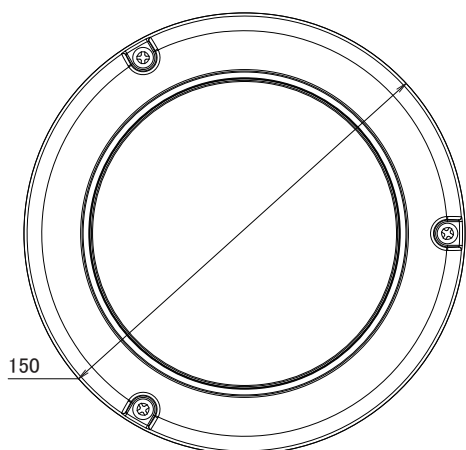

## 特長

- 1280×1024解像度を有するメガピクセルカメラです
- バリフォーカルレンズを搭載していますので、ズーム調節で狙った場所を綺麗に撮影出来ます
- MPEG4、MJPEG圧縮方式に対応しています
- 赤外線暗視機能を搭載していますので暗闇での撮影も可能です
- 赤外線照射距離は最大10mです
- PoE受電に対応していますので、PoE給電機器との組合せで電源コンセントの無い場所でも設置可能です
- iPhone、iPad、Androidで映像を見ることが可能です

## 仕様

項目	FD-130Ae
システム	CPU: 500MHz、Flash: 16M、RAM: 128M DDR
イメージセンサー	1/4インチ 1.3メガピクセル CMOS センサー
画素数	1280×1024
被写体最低照度	0.8Lux/F1.6(カラー時)、0.4Lux/F1.6(モノクロ時)
映像圧縮方式	MPEG4、MJPEG
レンズ	f=3.3~12.0mm/F1.6
撮影範囲	水平74°×垂直58°×対角100°~水平22°×垂直18°×対角28°
赤外線LED	12個
赤外線照射距離	10m(850nm)
シャッター速度	1/4~1/18,000秒
AGC	有り(×1~×5)
自動露出補正	有り
フリッカレス機能	有り
画像設定	スポーツ、ノーマル、ナイトビジョン、ユーザー定義
画像解像度	1280×1024
フレームレート	MPEG4: 15fps、MJPEG: 15fps
ストリーミング	同時2ストリーミング
イーサネット	10/100Base-T、RJ45
ネットワークプロトコル	TCP/IP、UDP、ICMP、DHCP、NTP、DNS、DDNS、SMTP、FTP、HTTP、Samba、PPPoE、UPnP、RTP、RTSP
アラーム入出力	入力×1、出力×1(ターミナルブロック)
音声圧縮方式	G.711、AMR(8kHz、Mono、PCM)
音声入力	ライン入力
音声出力	ライン出力
電源	PoE(IEEE802.3af)、DC12V/1A
消費電力	6W
動作可能周囲温度	0~50度、湿度10~80%
外形寸法	150(径)×116(高)mm
重量	509g
認可	FCC、CE

## ■ 寸法図

単位: mm