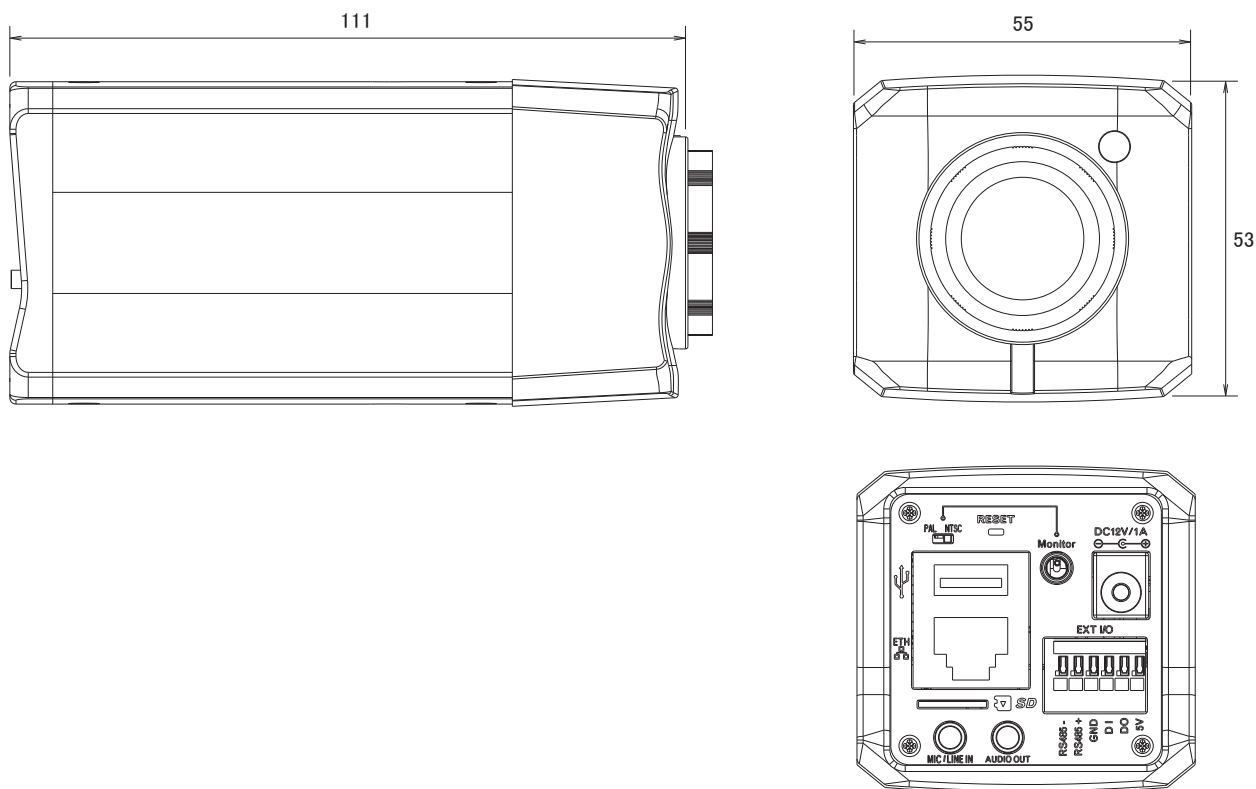

■仕様

項目	FB-300Np
重量	332g(レンズを除く)
最低動作環境	OS: Microsoft Windows 7/Vista/XP/2000、RealPlayer: 10.5以上、Quick Time: 6.6以上、VLC
認可	FCC、CE

■寸法図

単位: mm