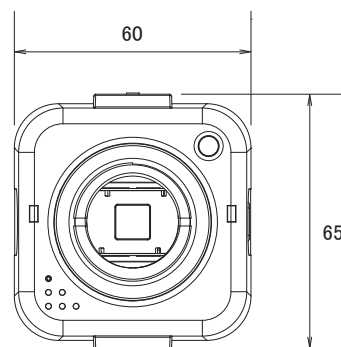

特長

- 1280×800解像度を有するメガピクセルカメラです
- H.264、MPEG4、MJPEG圧縮方式に対応しています
- PoE受電に対応していますので、PoE給電機器との組合せで電源コンセントの無い場所でも設置可能です
- マイクを内蔵しています
- iPhone、iPad、Androidで映像を見ることが可能です

仕様

項目	FB-100Ae
システム	CPU:500MHz、Flash:16M、RAM:128M DDR
イメージセンサー	1/4インチ メガピクセル CMOS センサー
画素数	1280×800
被写体最低照度	1Lux/F1.8
映像圧縮方式	H.264、MPEG4、MJPEG
レンズマウント	CS
シャッター速度	1/5～1/24,500秒
AGC	有り(×1～×5)
デイナイト機能	有り
自動露出補正	有り
フリッカレス機能	有り
IRカットフィルター	有り
画像設定	スポーツ、ノーマル、ナイトビジョン、ユーザー定義
画像解像度	1280×800、1280×720、640×480、640×400、640×352、320×240、320×192、320×176
フレームレート	H.264:15fps、MPEG4:15fps、MJPEG:30fps
ストリーミング	同時2ストリーミング
イーサネット	10/100Base-T、RJ45
ネットワークプロトコル	TCP/IP、UDP、ICMP、DHCP、NTP、DNS、DDNS、SMTP、FTP、HTTP、Samba、PPPoE、UPnP、RTP、RTSP
アラーム入出力	入力×1、出力×1(ターミナルブロック)
音声圧縮方式	G.711、AMR(8kHz、Mono、PCM)
音声入力	内蔵マイク、外部マイク/ライン入力(1.4Vp-p、1Vrms)(ターミナルブロック)
音声出力	外部ライン出力
LED表示	電源ステータス表示、リンクステータス
電源	PoE(IEEE802.3af)、DC12V/1A
消費電力	5W(DC12V)/8W(PoE)
動作可能周囲温度	0～50度、湿度10～80%
外形寸法	60(幅)×65(高)×124(奥)mm
重量	380g(レンズを除く)
認可	FCC、CE

■ 寸法図

単位: mm