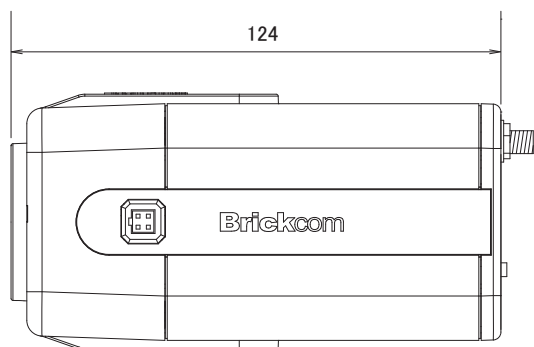

特長

- 1280×800解像度を有するメガピクセルカメラです
- H.264、MPEG4、MJPEG圧縮方式に対応しています
- PoE受電に対応していますので、PoE給電機器との組合せで電源コンセントの無い場所でも設置可能です
- マイクを内蔵しています
- iPhone、iPad、Androidで映像を見ることが可能です

仕様

項目	FB-100Ae
システム	CPU:500MHz、Flash:16M、RAM:128M DDR
イメージセンサー	1/4インチ メガピクセル CMOS センサー
画素数	1280×800
被写体最低照度	1Lux/F1.8
映像圧縮方式	H.264、MPEG4、MJPEG
レンズマウント	CS
シャッター速度	1/5～1/24,500秒
AGC	有り(×1～×5)
デイナイト機能	有り
自動露出補正	有り
フリッカレス機能	有り
IRカットフィルター	有り
画像設定	スポーツ、ノーマル、ナイトビジョン、ユーザー定義
画像解像度	1280×800、1280×720、640×480、640×400、640×352、320×240、320×192、320×176
フレームレート	H.264:15fps、MPEG4:15fps、MJPEG:30fps
ストリーミング	同時2ストリーミング
イーサネット	10/100Base-T、RJ45
ネットワークプロトコル	TCP/IP、UDP、ICMP、DHCP、NTP、DNS、DDNS、SMTP、FTP、HTTP、Samba、PPPoE、UPnP、RTP、RTSP
アラーム入出力	入力×1、出力×1(ターミナルブロック)
音声圧縮方式	G.711、AMR(8kHz、Mono、PCM)
音声入力	内蔵マイク、外部マイク/ライン入力(1.4Vp-p、1Vrms)(ターミナルブロック)
音声出力	外部ライン出力
LED表示	電源ステータス表示、リンクステータス
電源	PoE(IEEE802.3af)、DC12V/1A
消費電力	5W(DC12V)/8W(PoE)
動作可能周囲温度	0～50度、湿度10～80%
外形寸法	60(幅)×65(高)×124(奥)mm
重量	380g(レンズを除く)
認可	FCC、CE

■ 寸法図

単位: mm