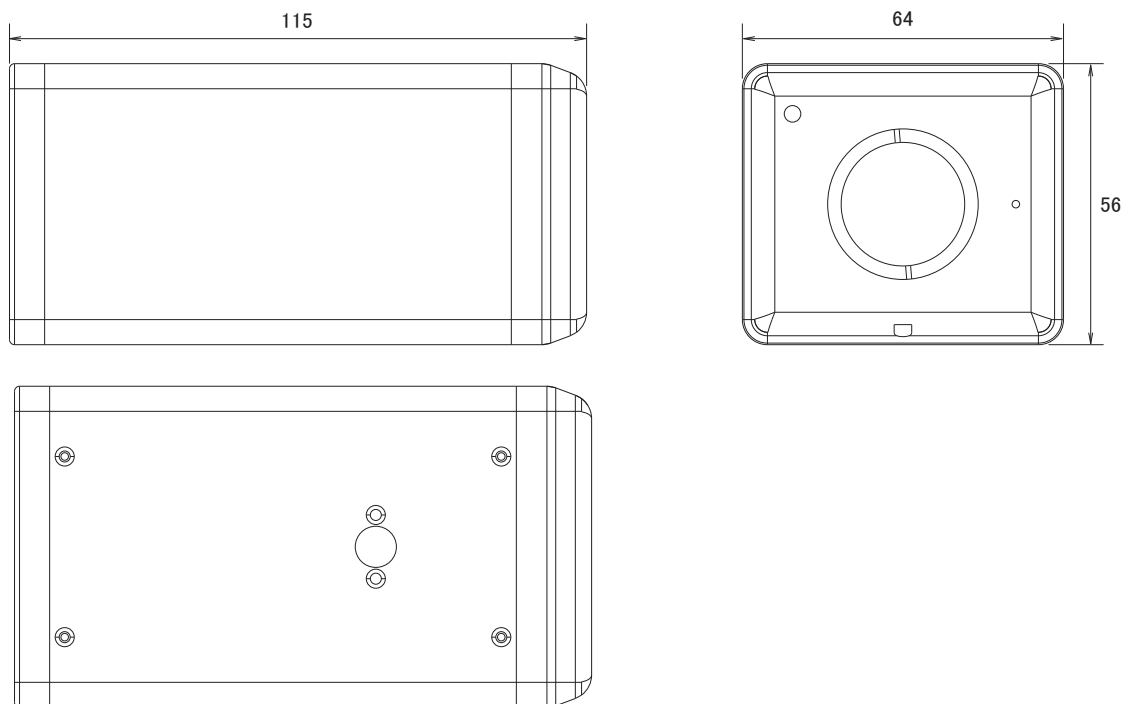

特長

- フルHD(1920×1080)解像度を有する2メガピクセルカメラです
- バリアフォーカルレンズを搭載していますので、ズーム調節で狙った場所を綺麗に撮影出来ます
- H.264、MPEG4、MJPEG圧縮方式に対応しています
- Wi-Fiドングルに対応していますので、配線を気にせず設置できます
- WDR機能搭載で、逆光等の明暗差が大きな場所でも、暗いところは明るく、明るいところは暗くし、鮮明かつ自然な映像を映し出します
- PoE受電に対応していますので、PoE給電機器との組合せで電源コンセントの無い場所でも設置可能です
- MicroSD/SDHCカードスロット搭載で、MicroSD/SDHCカードに録画をする事が可能です
- 双方向音声対応で、スピーカーを接続する事により、双方向での会話が可能です
- アナログ映像出力端子を搭載しています
- iPhone、iPad、Androidで映像を見る事が可能です

仕様

項目	F7210
イメージセンサー	1/2.7インチ 2メガピクセル Progressive Scan CMOS センサー
画素数	1920×1080
被写体最低照度	0.5Lux/F1.2
映像圧縮方式	H.264、MPEG4、MJPEG
レンズ	f=3.0～8.0mm/F1.2
レンズマウント	CSマウント
撮影範囲	水平105°～42°
デジタルズーム	10倍
シャッター速度	1/2～1/10,000秒
動体検知機能	有り
ワイドダイナミックレンジ	有り(WDR enhanced)
デイナイト機能	有り
フリッカレス機能	有り
IRカットフィルター	有り
S/N比	39dB
画像設定	明るさ、コントラスト、彩度、ミラー、フリップ、テキストオーバーレイ
フレームレート	H.264: 1920×1080(最大30fps)、MPEG4: 1920×1080(最大30fps) MJPEG: 1920×1080(最大30fps)
ストリーミング	同時マルチストリーミング、フレームレート、帯域幅調整、ユニキャスト、マルチキャストサポート、3GPP/ISMA RTSPサポート(リアルタイムストリーミングサポート)
ユーザー数	10クライアント(同時アクセス)、マルチキャスト使用ユーザーは無制限
Wi-Fi	IEEE 802.11 b/g/n(外部USBドングル)
イーサネット	10/100Base-T、RJ45
ネットワークプロトコル	Bonjour、TCP/IP、DHCP、PPPoE、ARP、ICMP、FTP、SMTP、DNS、NTP、UPnP、RTSP、RTP、RTCP、HTTP、TCP、UDP、3GPP/ISMA RTSP
セキュリティ	パスワード保護によるマルチレベルユーザーアクセス HTTPSの暗号化データ伝送
アラーム入出力	入力×2: DC12V/DC5V、出力×2: 最大30W(ターミナルブロック)
アラーム/イベント	動体検知、音声検知、アラーム入出力、改ざん検出、イベント通知(NAS、SMTP、FTP) プリアラーム、ポストアラーム
アナログ映像出力	RCA
音声圧縮方式	G.711(μ-law、またはa-law)、AMR

■仕様

項目	F7210
音声入力	外部マイク/ライン入力×1(3.5mmジャック)
音声出力	外部オーディオ出力×1(3.5mmジャック)
ボタン	リセットボタン
シリアルポート	RS485×1
オンボードストレージ	MicroSD/SDHCカードスロット
電源	PoE(IEEE802.3af)、DC12V/1A
消費電力	最大12W
動作可能周囲温度	-10~50度
外形寸法	64(幅)×56(高)×115(奥)mm
重量	312.6g
最低動作環境	CPU:Pentium 4 2.8GHz (または同等のAMD) GPU: 256MB(または同等のオンボードグラフィックカード) RAM:2GB OS:Windows 2000、2003、XP、Vista、7、Mac OS Leopard 10.5
認可	CE、FCC、RoHS

■寸法図

単位:mm