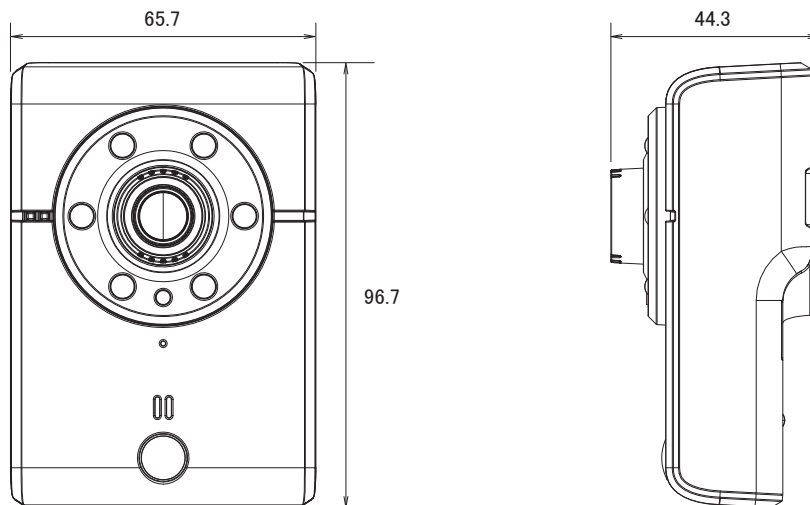

特長

- フルHD(1920×1080)解像度を有する2メガピクセルカメラです
- H.264、MPEG4、MJPEG圧縮方式に対応しています
- 赤外線暗視機能を搭載していますので暗闇での撮影も可能です
- 赤外線照射距離は最大10mです
- WDR機能搭載で、逆光等の明暗差が大きな場所でも、暗いところは明るく、明るいところは暗くし、鮮明かつ自然な映像を映し出します
- PoE受電に対応していますので、PoE給電機器との組合せで電源コンセントの無い場所でも設置可能です
- MicroSD/SDHCカードスロット搭載で、MicroSD/SDHCカードスロットに録画することが可能です
- マイクとスピーカーを内蔵しています
- iPhone、iPad、Androidで映像を見る事が可能です

仕様

項目	F3210
イメージセンサー	1/2.7インチ Progressive scan CMOS メガピクセルセンサー
画素数	1920×1080
被写体最低照度	0.2Lux/F2.0(赤外線照射により0Lux)
映像圧縮方式	H.264、MPEG4、MJPEG
レンズ	f=4.3 mm/F2.0
撮影範囲	水平77°×垂直45°×対角88°
赤外線LED	6個
赤外線照射距離	10m
シャッター速度	1/15～1/24,000秒
動体検知機能	有り
ワイドダイナミックレンジ	有り(WDR enhanced)
IRカットフィルター	有り
PIRセンサー	有り
フリッカレス機能	有り
画像設定	明るさ、コントラスト、彩度、ミラー、フリップ、テキストオーバーレイ、プライバシーイメージ
フレームレート	H.264: 1920×1080(最大30fps)、MPEG4: 1920×1080(最大30fps)、MJPEG: 1920×1080(最大30fps)
ストリーミング	同時3ストリーミング、フレームレート、帯域幅調整、ユニキャスト、マルチキャストサポート 3GPP/ISMA RTSPサポート(リアルタイムストリーミングサポート)
ユーザー数	10クライアント(同時アクセス)、マルチキャスト使用ユーザーは無制限
イーサネット	10/100Base-T、RJ45
ネットワークプロトコル	Bonjour、TCP/IP、DHCP、PPPoE、ARP、ICMP、FTP、SMTP、DNS、NTP、UPnP、RTSP、RTP、HTTP、TCP、UDP、3GPP/ISMA RTSP
セキュリティ	パスワード保護によるマルチレベルユーザーアクセス、HTTPSの暗号化データ伝送
アラーム入出力	入力×1:DC5V、出力×1(ターミナルブロック)
アラーム/イベント	動体検知、音声検知、アラーム入出力、イベント通知(NAS、SMTP、FTP) プリアラーム、ポストアラーム
音声圧縮方式	G.711(μ-law、またはa-law)、AMR
音声入力	内蔵マイク
音声出力	内蔵スピーカー
オンボードストレージ	MicroSD/SDHCカードスロット
ボタン	リセットボタン
電源	PoE(IEEE802.3af)、DC5V/1A
消費電力	最大5W
動作可能周囲温度	0～50度

■仕様

項目	F3210
外形寸法	65.7(幅) × 96.7(高) × 44.3(奥)mm
重量	116.5g
最低動作環境	CPU:Pentium 4 2.8GHz (または同等のAMD) GPU:256MB(または同等のオンボードグラフィックカード)、RAM:1GB OS:Windows 2000、2003、XP、Vista、7、Mac OS Leopard 10.5以降
認可	CE、FCC、RoHS

■寸法図

単位:mm