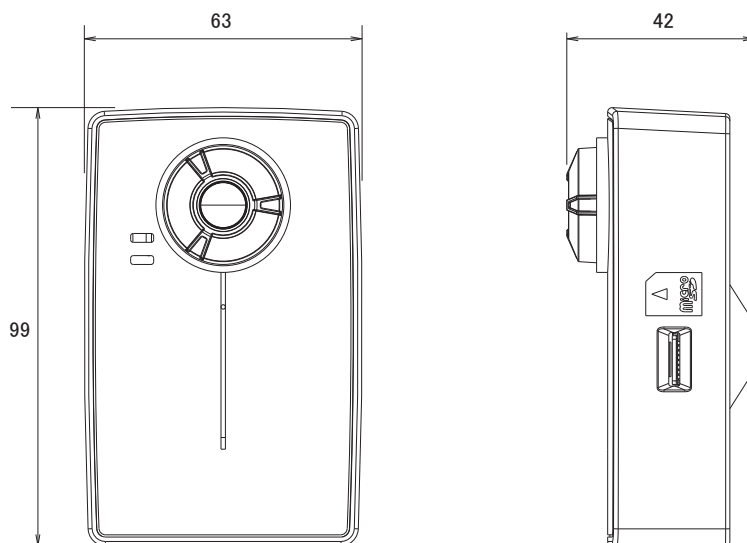

■仕様

項目	F3206
最低動作環境	CPU:Pentium 4 2.8GHz (または同等のAMD) GPU:256MB(または同等のオンボードグラフィックカード)、RAM:2GB OS:Windows 2000、2003、XP、Vista、7、Mac OS Leopard 10.5
認可	CE、FCC、RoHS

■寸法図

単位:mm