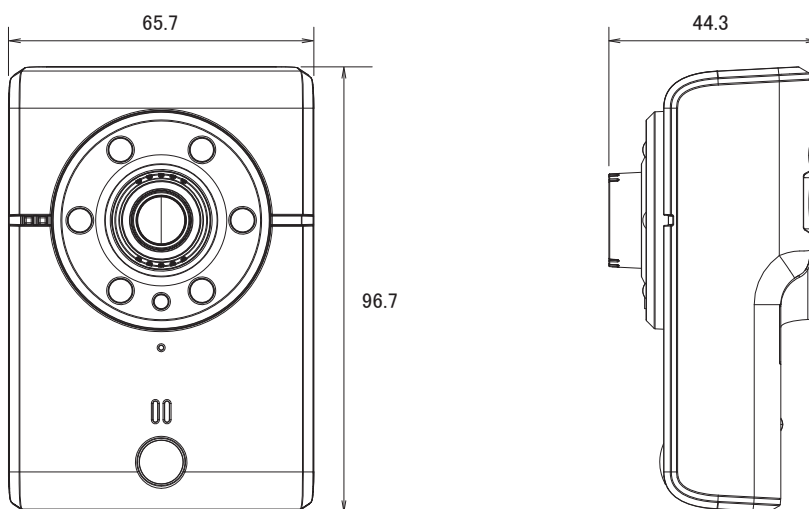

■仕様

項目	F3110
重量	116.5g
最低動作環境	CPU:Pentium 4 2.8GHz (または同等のAMD) GPU:256MB(または同等のオンボードグラフィックカード)、RAM:1GB OS:Windows 2000、2003、XP、Vista、7、Mac OS Leopard 10.5以降
認可	CE、FCC、RoHS

■寸法図

単位:mm