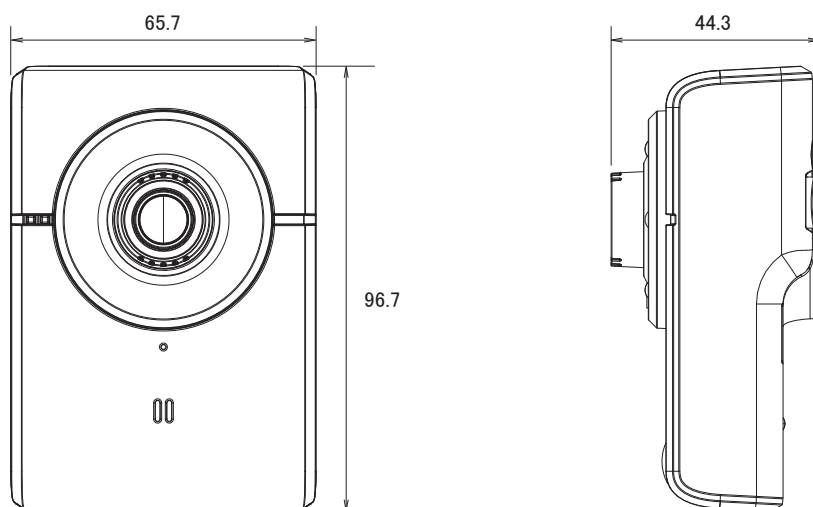

特長

- HD(1280×720)解像度を有するメガピクセルカメラです
- H.264、MPEG4、MJPEG圧縮方式に対応しています
- WDR機能搭載で、逆光等の明暗差が大きな場所でも、暗いところは明るく、明るいところは暗くし、鮮明かつ自然な映像を映し出します
- PoE受電に対応していますので、PoE給電機器との組合せで電源コンセントの無い場所でも設置可能です
- MicroSD/SDHCカードスロット搭載で、MicroSD/SDHCカードスロットに録画することが可能です
- マイクとスピーカーを内蔵しています
- iPhone、iPad、Androidで映像を見る事が可能です

仕様

項目	F3102
イメージセンサー	1/4インチ メガピクセル progressive scan CMOS センサー
画素数	1280×720
被写体最低照度	0.2Lux/F2.0
映像圧縮方式	H.264、MPEG4、MJPEG
レンズ	f=2.8mm/F2.0
撮影範囲	水平81°
シャッター速度	1/15～1/24,000秒
動体検知機能	有り
ワイドダイナミックレンジ	有り(WDR enhanced)
フリッカレス機能	有り
画像設定	明るさ、コントラスト、彩度、フリップ、ミラー、テキストオーバーレイ
フレームレート	H.264: 1280×720(最大30fps)、MPEG4: 1280×720(最大30fps) MJPEG: 1280×720(最大30fps)
ストリーミング	同時4ストリーミング、フレームレート、帯域幅調整、ユニキャスト マルチキャストサポート、3GPP/ISMA RTSPサポート(リアルタイムストリーミングサポート)
ユーザー数	10クライアント(同時アクセス)、マルチキャスト使用ユーザーは無制限
イーサネット	10/100Base-T、RJ45
ネットワークプロトコル	Bonjour、TCP/IP、DHCP、PPPoE、ARP、ICMP、FTP、SMTP、DNS、NTP、UPnP、RTSP、RTP、HTTP、TCP、UDP、3GPP/ISMA RTSP
セキュリティ	パスワード保護によるマルチレベルユーザーアクセス、HTTPSの暗号化データ伝送
アラーム入出力	入力×1:DC5V、出力×1(ターミナルブロック)
アラーム/イベント	動体検知、音声検知、アラーム入出力、イベント通知(NAS、SMTP、FTP) プリアラーム、ポストアラーム
音声圧縮方式	G.711(μ-law、またはa-law)、AMR
音声入力	内蔵マイク
音声出力	内蔵スピーカー
オンボードストレージ	MicroSD/SDHCカードスロット
ボタン	リセットボタン
電源	PoE(IEEE802.3af)、DC5V/1A
消費電力	最大5W
動作可能周囲温度	0～50度
外形寸法	65.7(幅)×96.7(高)×44.3(奥)mm
重量	116.5g
最低動作環境	CPU:Pentium 4 2.8GHz(または同等のAMD) GPU:256MB(または同等のオンボードグラフィックカード)、RAM:1GB OS:Windows 2000、2003、XP、Vista、7、Mac OS Leopard 10.5以降
認可	CE、FCC、RoHS

■寸法図

単位:mm