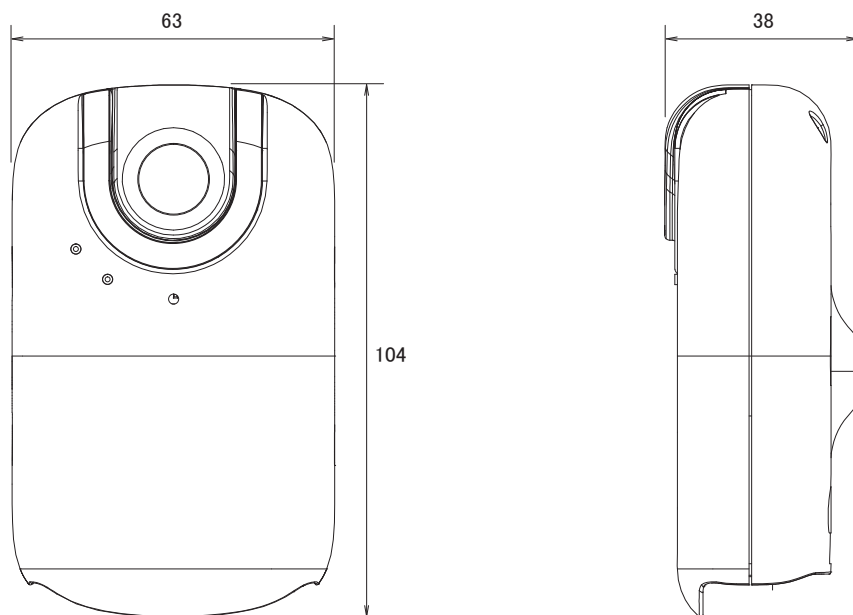

特長

- VGA (640 × 480) 解像度を有するネットワークカメラです
- H.264、MPEG4、MJPEG圧縮方式に対応しています
- Wi-Fi無線LANに対応していますので、配線を気にせず簡単に設置できます
- ワンタッチで手軽にワイヤレス設定ができるWPSに対応しています
- MicroSD/SDHCカードスロット搭載で、MicroSD/SDHCカードスロットに録画することが可能です
- マイクを内蔵しています
- iPhone、iPad、Androidで映像を見る事が可能です

仕様

項目	F3005
イメージセンサー	1/4インチ progressive scan CMOS センサー
画素数	640 × 480
被写体最低照度	0.2Lux/F2.0
映像圧縮方式	H.264、MPEG4、MJPEG
レンズ	f=3.6 mm/F2.0
撮影範囲	水平49°
シャッター速度	1/7.5～1/15,000秒
動体検知機能	有り
フリッカレス機能	有り
画像設定	明るさ、コントラスト、彩度、ミラー、フリップ、テキストオーバーレイ
フレームレート	H.264: 640 × 480(最大30fps)、MPEG4: 640 × 480(最大30fps)、MJPEG: 640 × 480(最大30fps)
ストリーミング	同時マルチストリーミング、フレームレート、帯域幅調整
ユーザー数	5クライアント(同時アクセス)、マルチキャスト使用ユーザーは無制限
Wi-Fi	IEEE 802.11 b/g/n
WPS	有り
イーサネット	10/100Base-T、RJ45
ネットワークプロトコル	Bonjour、TCP/IP、DHCP、PPPoE、ARP、ICMP、FTP、SMTP、DNS、NTP、UPnP、RTSP、RTP、RTCP、HTTP、TCP、UDP、3GPP/ISMA RTSP
セキュリティ	パスワード保護によるマルチレベルユーザーアクセス、HTTPSの暗号化データ伝送
アラーム/イベント	動体検知、音声検知、イベント通知(NAS、SMTP、FTP)、プリアラーム、ポストアラーム
音声圧縮方式	G.711(μ-law、またはa-law)、AMR
音声入力	内蔵マイク
オンボードストレージ	MicroSD/SDHCカードスロット
ボタン	リセットボタン、WPSボタン
電源	DC5V/1A
消費電力	最大5W
動作可能周囲温度	0～50度
外形寸法	63(幅) × 104(高) × 38(奥)mm
重量	116.5g
最低動作環境	CPU: Pentium 4 2.8GHz (または同等のAMD) GPU: 256MB (または同等のオンボードグラフィックカード)、RAM: 1GB OS: Windows 2000、2003、XP、Vista、7、Mac OS Leopard 10.5以降
認可	CE、FCC、RoHS

■ 寸法図

単位:mm