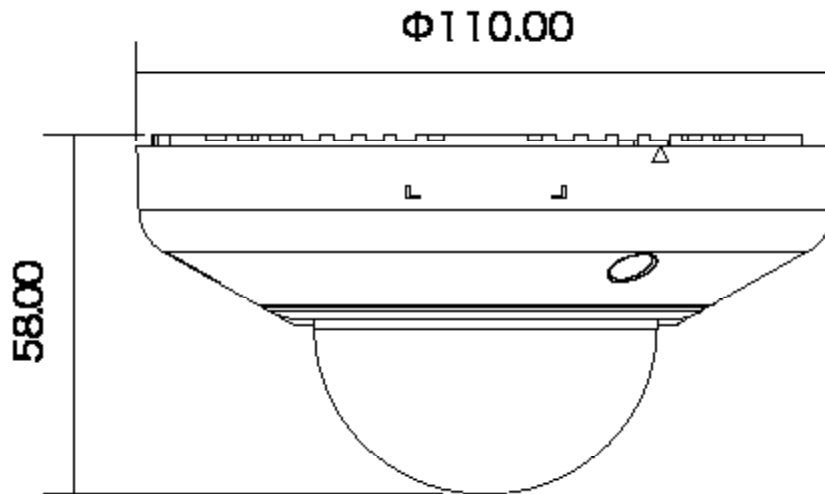

特長

- 1920×1080解像度を有する2メガピクセルカメラです
- H.264HighProfile、MJPEG圧縮方式に対応し、デュアルストリームで出力できます
- PoE受電に対応していますので、PoE給電機器との組合せで電源コンセントの無い場所でも設置可能です
- MicroSDHC/SDXCカードスロット搭載で、MicroSDHC/SDXCカードに録画をすることが可能です

仕様

項目	E95
画素数	1920×1080
レンズ	f=3.6m/F1.85
撮影範囲	水平:87.5°
被写体最低照度	0.1Lux/F2.0(30 IRE、2400° K)
赤外線距離	-
映像圧縮方式	H.264、MJPEG
オーディオ	-
防水・防塵	-
Wi-Fi	-
オンボードストレージ	MicroSDカードスロット(SDHC/SDXC)
電源	PoE(IEEE802.3af) Class1
消費電力	3.56W
動作可能周囲温度	-10~50度
外形寸法	110mm×58mm

■寸法図

単位：mm