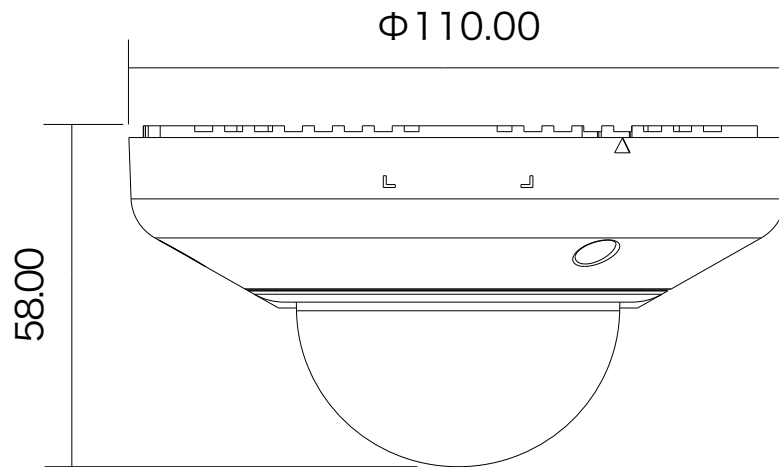

## 特長

- 2048 × 1536解像度を有する3メガピクセルカメラです
- H.264HighProfile、MJPEG圧縮方式に対応し、デュアルストリームで出力できます
- PoE受電に対応していますので、PoE給電機器との組合せで電源コンセントの無い場所でも設置可能です
- MicroSDHC/SDXCカードスロット搭載で、MicroSDHC/SDXCカードに録画をすることが可能です

## 仕様

項目	E92
画素数	2048 × 1536
レンズ	f=2.93m/F2.0
撮影範囲	水平: 83.3°
被写体最低照度	0.1Lux/F2.0(30 IRE、2400° K)
赤外線距離	-
映像圧縮方式	H.264、MJPEG
オーディオ	-
防水・防塵	-
Wi-Fi	-
オンボードストレージ	MicroSDカードスロット(SDHC/SDXC)
電源	PoE(IEEE802.3af) Class1
消費電力	2.91W
動作可能周囲温度	-10~50度
外形寸法	110mm × 58mm

■ 寸法図

単位：mm