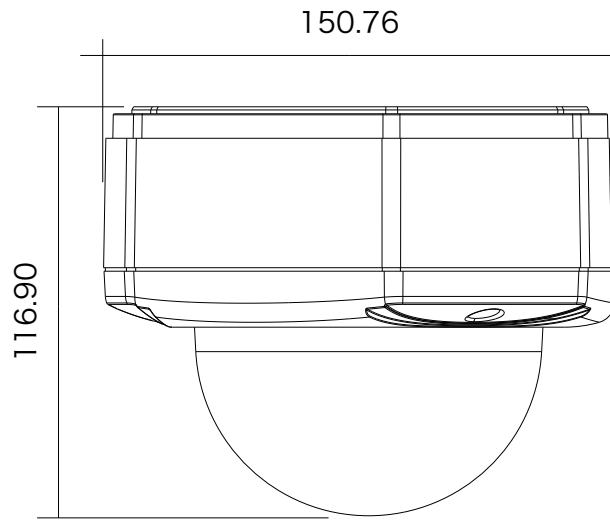

特長

- 2048 × 1536解像度を有する3メガピクセルカメラです
- H.264HighProfile、MJPEG圧縮方式に対応し、デュアルストリームで出力できます
- 赤外線暗視機能を搭載していますので暗闇での撮影も可能です
- 赤外線照射距離は30mです
- デイナイト機能搭載で、昼間はカラー、夜間はなどは暗くなると自動的に高感度の白黒撮影に切替わります
- PoE受電に対応していますので、PoE給電機器との組合せで電源コンセントの無い場所でも設置可能です
- MicroSDHC/SDXCカードスロット搭載で、MicroSDHC/SDXCカードに録画をすることが可能です

仕様

項目	E86A
画素数	2048 × 1536
レンズ	f=2.8~12mm/F1.4
撮影範囲	水平: 70.5° ~ 28.8°
被写体最低照度	カラー: 0.1Lux/F1.4 (30 IRE、2400° K) モノクロ: 0Lux(赤外線ON)
赤外線距離	30m
映像圧縮方式	H.264、MJPEG
オーディオ	入力 × 1 (ターミナルブロック)、出力 × 1 (ターミナルブロック)
防水・防塵	IP67
Wi-Fi	-
オンボードストレージ	MicroSDカードスロット (SDHC/SDXC)
電源	PoE (IEEE802.3af) Class2
消費電力	6.49W
動作可能周囲温度	-40~50度
外形寸法	150.76mm × 16.90mm

■ 寸法図

単位：mm