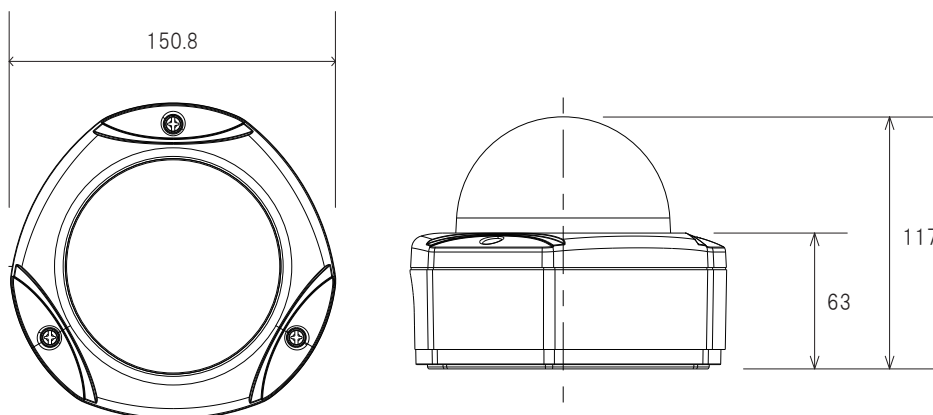

特長

- 1920×1080解像度を有する2メガピクセルカメラです
- H.264High Profile、MJPEG圧縮方式に対応し、デュアルストリームで出力できます
- 赤外線暗視機能を搭載していますので暗闇での撮影も可能です
- 赤外線照射距離は15mです
- PoE受電に対応していますので、PoE給電機器との組合せで電源コンセントの無い場所でも設置可能です
- IP66規格準拠で防水、防塵性に優れています
- ベーシックWDR機能を搭載しています
- デジタルノイズリダクション機能搭載で、低照度時のノイズを軽減し、鮮明にします。また、録画映像のファイルサイズ縮小も実現します
- バリフォーカルレンズを搭載していますので、ズーム調節で狙った場所を綺麗に撮影できます
- MircoSDHCカードに対応しています
- 通常のドームカメラよりも耐久性に優れています (IK10規格準拠)

仕様

項目	E84
イメージセンサー	1/2.8 Progressive Scan CMOS with Superior Low Light Sensitivity
画素数	1920 × 1080
被写体最低照度	0.1 lux at F1.4 (30 IRE, 2400°K)(カラー時)、0 lux (IR LED on)(モノクロ時)
赤外線感度	700~1100nm
赤外線LED	IR LED x 15 (850 nm)
赤外線効果範囲	15 m (0 lux、30 IRE、Max Exposure Gain)
デイ/ナイト	有り
IRカットフィルター	有り
レンズ	f2.8~12 mm / F1.4
レンズマウント	ボードマウント
アイリス	固定アイリス
撮影範囲	水平92.5°~35.9°
カメラアングル調整	X(パン)0~360°、Y(チルト)17~163°、Z(回転)0~360°
動体検知機能	3エリア
プライバシーマスク	4エリア
シャッター速度	1/5 ~ 1/2000 sec (マニュアルモード); 1/5 ~ 1/10000 sec (オートモード)
フリッカレス機能	有り
画像設定	フリップ・ミラー(水平・垂直)、ブライトネス、コントラスト、シャープネス、AGC、ベーシックWDR、デジタルノイズリダクション、AWB
映像圧縮方式	H.264 High Profile、MJPEG
ビットレート	28k~6Mbps
ビットレートモード	CBR・VBR
ストリーミング	2ストリーム同時出力
フレームレート	1920 × 1080:30fps、1280 × 720:30fps、640 × 480:30fps
アラーム/イベント	コントロールセンターに通知、カメラの設定変更、アラーム機器へ出力、スナップショット付きメール通知、ローカルストレージに映像・スナップショットを保存、FTPサーバーに映像・スナップショットをアップロード
イーサネット	10/100Base-T、RJ45
ネットワークプロトコル	TCP、UDP、HTTP、HTTPS、DHCP、PPPoE、RTP、RTSP、IPv6、DNS、DDNS、NTP、ICMP、ARP、IGMP、SMTP、FTP、UPnP、SNMP、Bonjour

■仕様

項目	E84
セキュリティ	IPアドレスフィルタリング、HTTPSエンクリプション、パスワード保護、匿名ログイン、IEEE802.1Xネットワークアクセス制御
対応ブラウザ	Internet Explorer 8.0以上、VLCをインストールした他のブラウザ(一部機能)
ローカルストレージ	MicroSDHC
動作可能周囲温度	-40°C~50°C
動作可能周囲湿度	10~85%
防水性能	IP66
電源	PoE (IEEE802.3af) Class2
消費電力	4.95W
外形寸法	150.76 mm x 116.9mm
重量	1015g

■寸法図

単位: mm