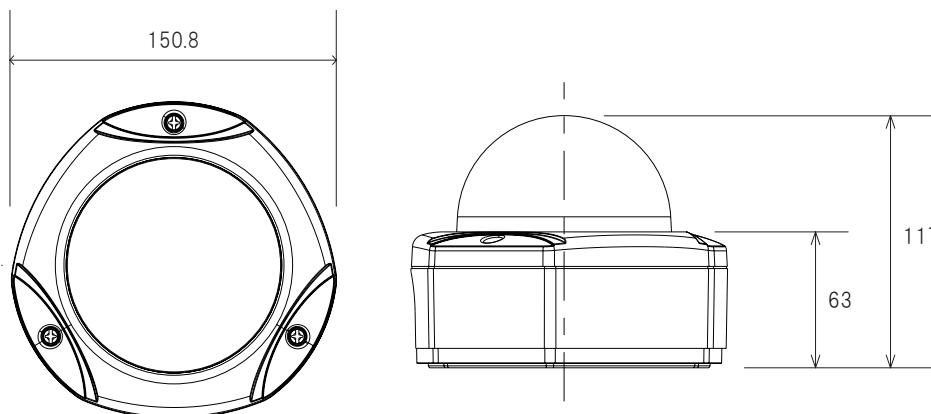

## 特徴

- 1280 × 720解像度を有するメガピクセルカメラです
- H.264High Profile、MJPEG圧縮方式に対応し、デュアルストリームで出力できます
- 赤外線暗視機能を搭載していますので暗闇での撮影も可能です
- 赤外線照射距離は15mです
- PoE受電に対応していますので、PoE給電機器との組合せで電源コンセントの無い場所でも設置可能です
- IP66規格準拠で防水、防塵性に優れています
- ベーシックWDR機能搭載で、逆光等の明暗差が大きな場所でも、被写体の黒つぶれを防ぐ様、映像の階調を補正します
- デジタルノイズリダクション機能搭載で、低照度時のノイズを軽減し、鮮明にします。また、録画映像のファイルサイズ縮小も実現します
- バリフォーカルレンズを搭載していますので、ズーム調節で狙った場所を綺麗に撮影できます
- MicroSDHCカードスロット搭載で、MicroSDHCカードに録画をする事が可能です

## 仕様

項目	E81
イメージセンサー	1/4 Progressive Scan CMOS
画素数	1280 × 720
被写体最低照度	0.1 lux at F1.4 (30 IRE、2400°K)(カラー時)、0 lux (IR LED on)(モノクロ時)
赤外線感度	700~1100nm
赤外線LED	IR LED × 15 (850 nm)
赤外線効果範囲	15 m (0 lux、30 IRE、Max Exposure Gain)
デイ/ナイト	有り
IRカットフィルター	有り
レンズ	f2.8~12 mm / F1.4
レンズマウント	ボードマウント
アイリス	固定アイリス
撮影範囲	水平59.8°~24.7°
カメラアングル調整	X(パン)0~360°、Y(チルト)17~163°、Z(回転)0~360°
動体検知機能	3エリア
プライバシーマスク	4エリア
シャッター速度	1/5 ~ 1/2000 sec (マニュアルモード); 1/5 ~ 1/10000 sec (オートモード)
フリッカレス機能	有り
画像設定	フリップ・ミラー(水平・垂直)、ブライトネス、コントラスト、シャープネス、AGC、ベーシックWDR、デジタルノイズリダクション、AWB
映像圧縮方式	H.264 High Profile、MJPEG
ビットレート	28k~6Mbps
ビットレートモード	CBR・VBR
ストリーミング	2ストリーム同時出力
フレームレート	1280 × 720:30fps、640 × 480:30fps
アラーム/イベント	コントロールセンターに通知、カメラの設定変更、アラーム機器へ出力、スナップショット付きメール通知、ローカルストレージに映像・スナップショットを保存、FTPサーバーに映像・スナップショットをアップロード
イーサネット	10/100Base-T、RJ45

## ■仕様

項目	E81
ネットワークプロトコル	TCP、UDP、HTTP、HTTPS、DHCP、PPPoE、RTP、RTSP、IPv6、DNS、DDNS、NTP、ICMP、ARP、IGMP、SMTP、FTP、UPnP、SNMP、Bonjour
セキュリティ	IPアドレスフィルタリング、HTTPSエンクリプション、パスワード保護、匿名ログイン、IEEE802.1Xネットワークアクセス制御
対応ブラウザ	Internet Explorer 8.0以上、VLCをインストールした他のブラウザ(一部機能)
ローカルストレージ	MicroSDHC
動作可能周囲温度	-40°C~50°C
動作可能周囲湿度	10~85%
防水性能	IP66
電源	PoE (IEEE802.3af) Class2
消費電力	4.8W
外形寸法	150.76 mm x 116.9mm
重量	975g

## ■寸法図

単位：mm